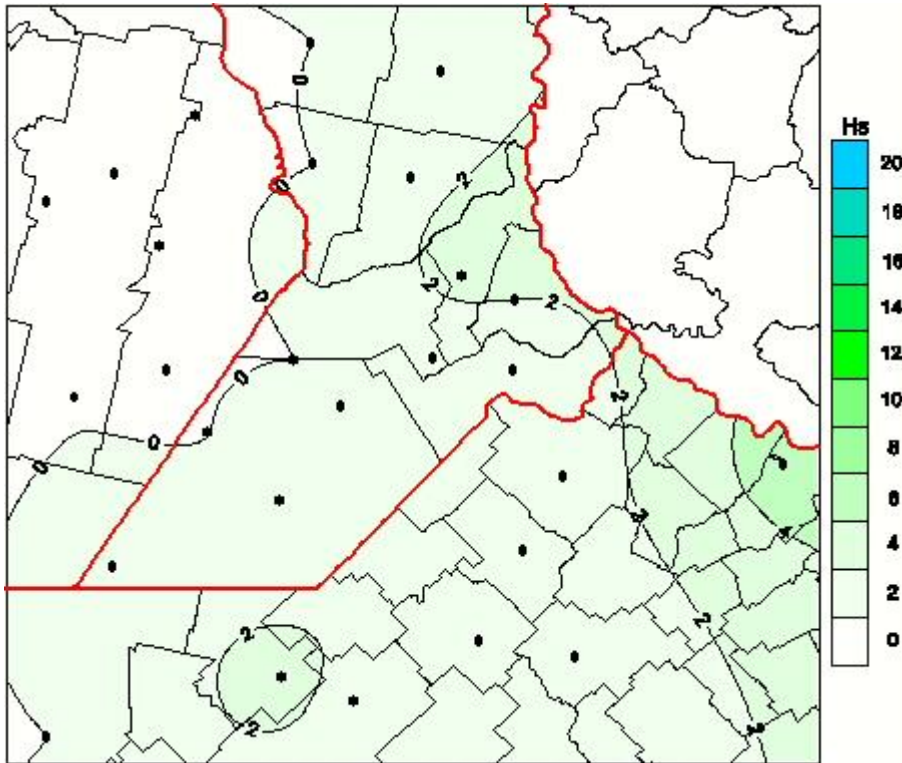

# Humedad de Hoja

Mapa de humedad de hoja de las las últimas 24 horas.  
(Desde las 8:00AM hasta las 8:00AM). Se actualiza a las 10:00hs.

BOLSA  
DE COMERCIO  
DE ROSARIO

 [www.facebook.com/BCROficial](http://www.facebook.com/BCROficial)