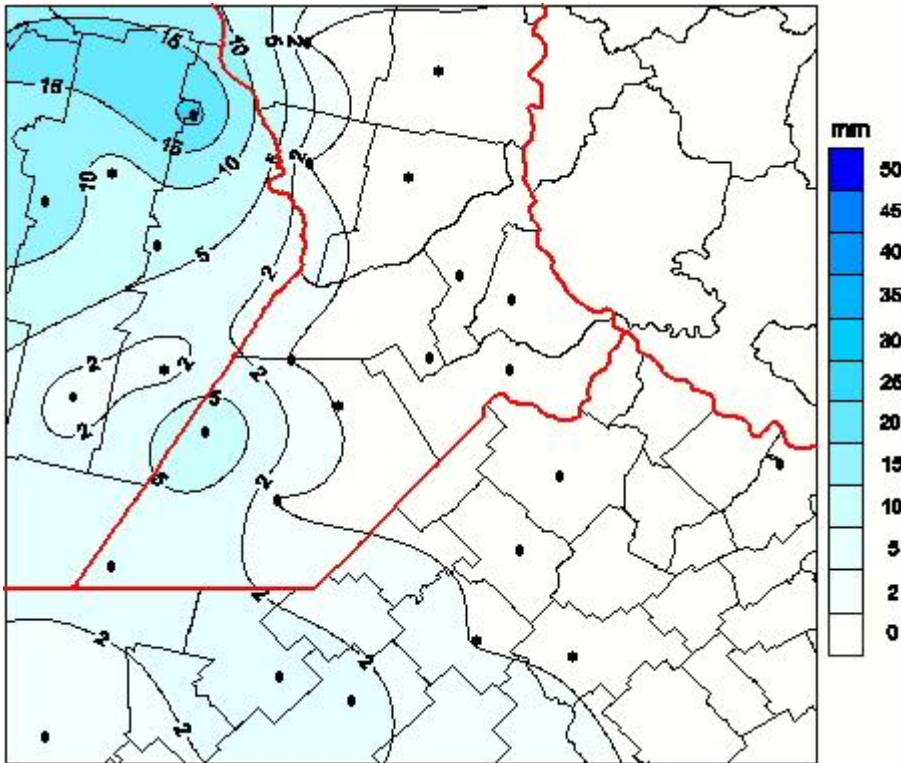

## Lluvias

Mapa de precipitación acumulada en las últimas 24 horas.  
(Desde las 8:00AM hasta las 8:00AM). Se actualiza a las 10:00hs.