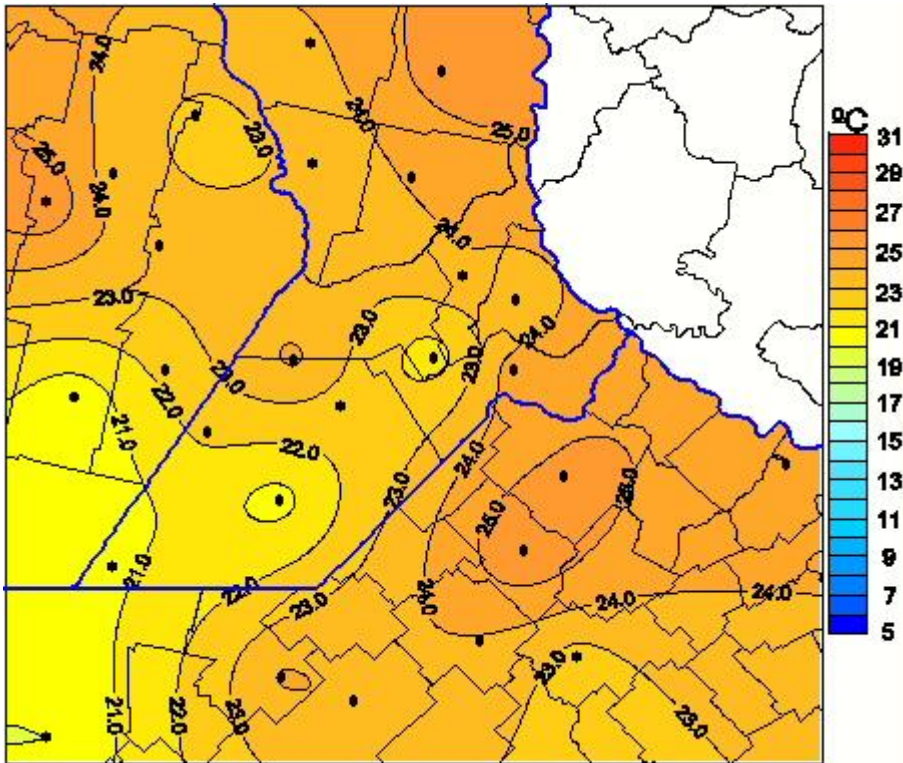

Temperaturas Medias

Mapa de temperaturas medias de las las últimas 24 horas.
(Desde las 8:00AM hasta las 8:00AM). Se actualiza a las 10:00hs.