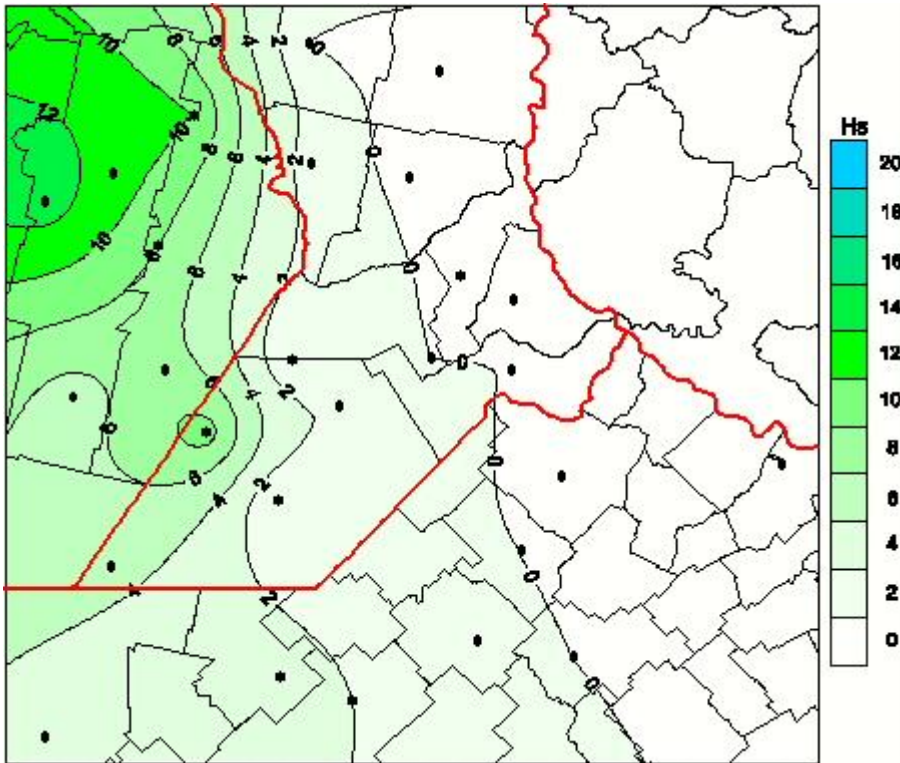

## Humedad de Hoja

Mapa de humedad de hoja de las las últimas 24 horas.  
(Desde las 8:00AM hasta las 8:00AM). Se actualiza a las 10:00hs.

BOLSA  
DE COMERCIO  
DE ROSARIO

 [www.facebook.com/BCROficial](http://www.facebook.com/BCROficial)