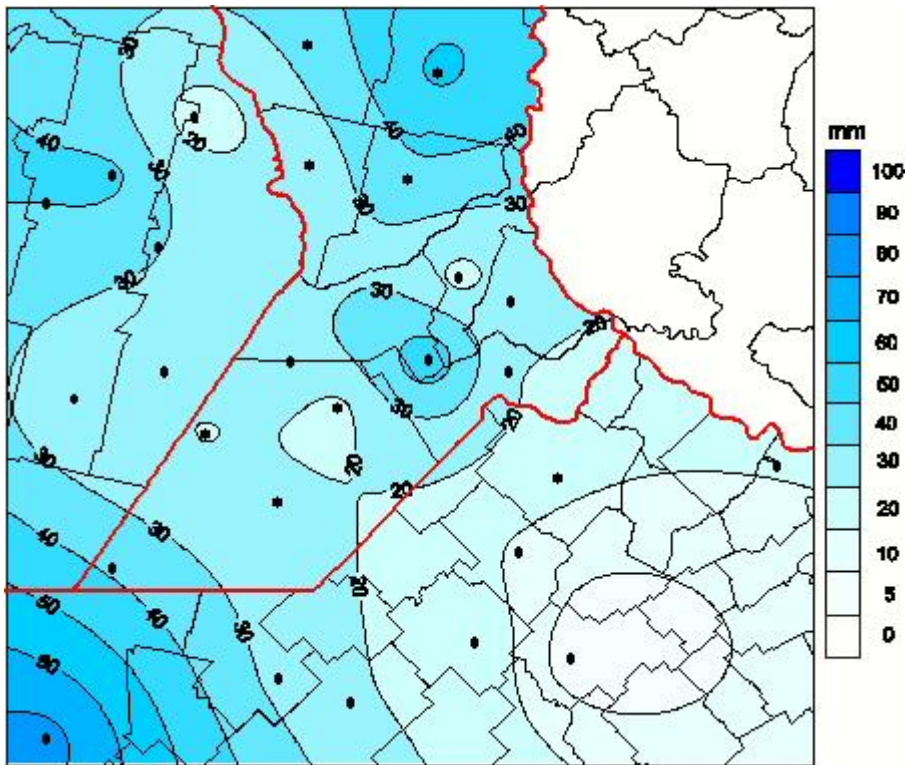

Lluvias

Mapa de precipitación acumulada en las últimas 72 horas.
(Desde las 8:00AM hasta las 8:00AM). Se actualiza a las 10:00hs.

BOLSA
DE COMERCIO
DE ROSARIO

 www.facebook.com/BCROficial

 twitter.com/bcrgrensa