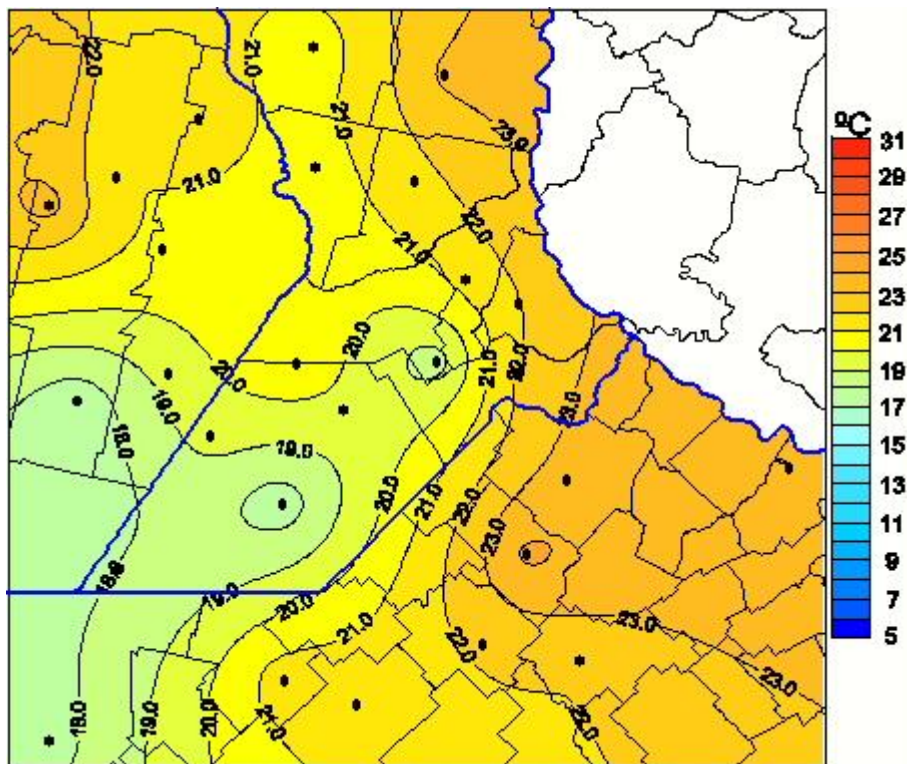

Temperaturas Medias

Mapa de temperaturas medias de las las últimas 72 horas.
(Desde las 8:00AM hasta las 8:00AM). Se actualiza a las 10:00hs.