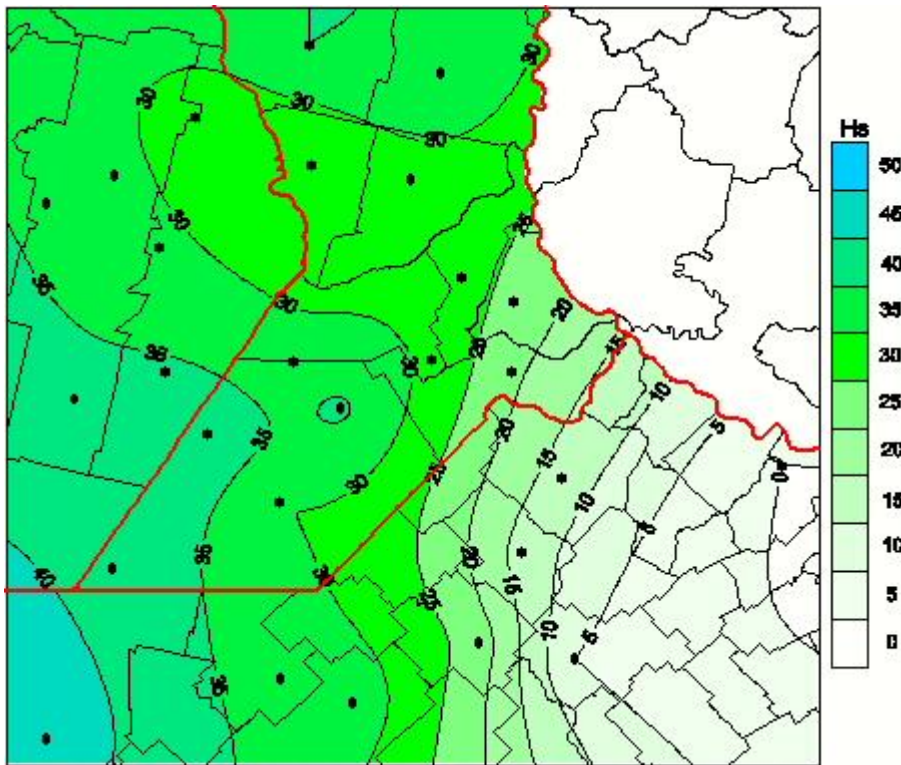

Humedad de Hoja

Mapa de humedad de hoja de las últimas 72 horas.
(Desde las 8:00AM hasta las 8:00AM). Se actualiza a las 10:00hs.