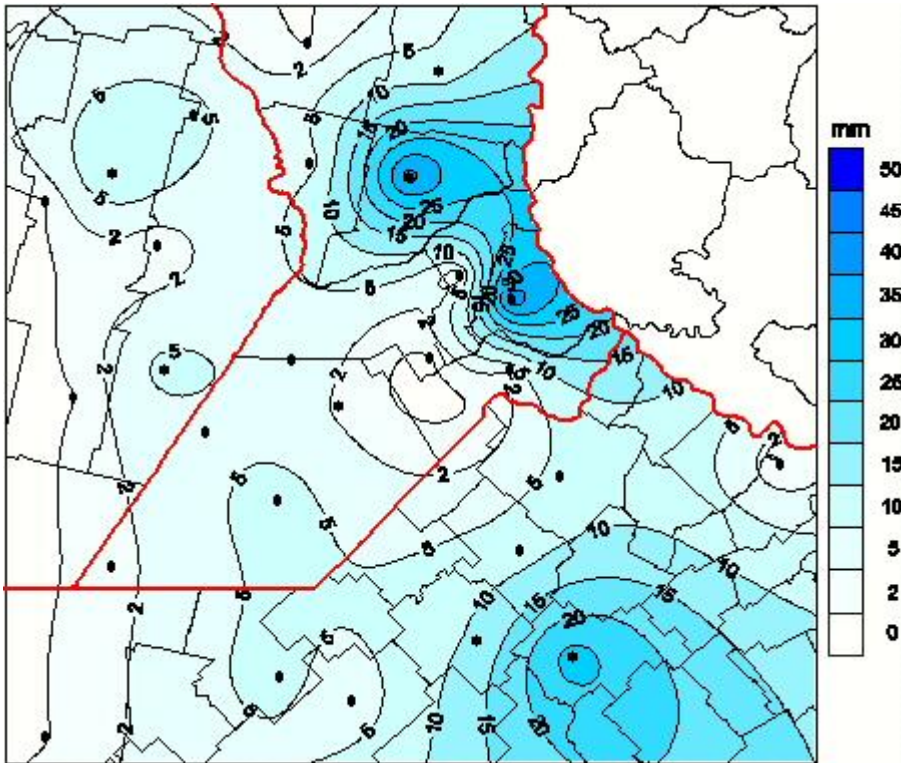

Lluvias

Mapa de precipitación acumulada en las últimas 0 horas.
(Desde las 8:00AM hasta las 8:00AM). Se actualiza a las 10:00hs.