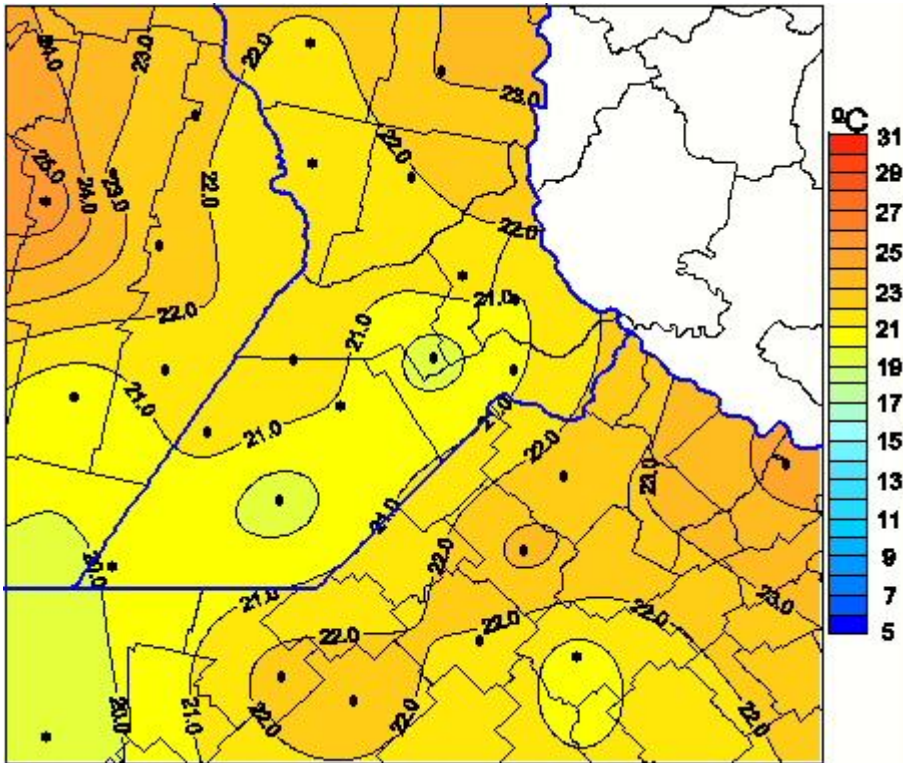

Temperaturas Medias

Mapa de temperaturas medias de las las últimas 0 horas.
(Desde las 8:00AM hasta las 8:00AM). Se actualiza a las 10:00hs.