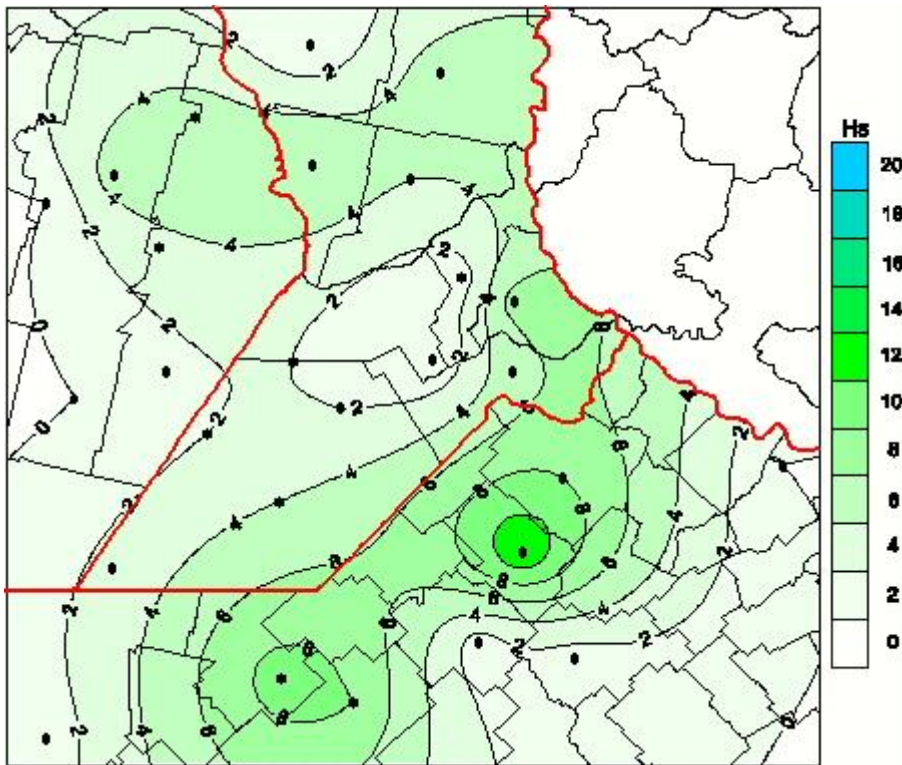

Humedad de Hoja

Mapa de humedad de hoja de las las últimas 0 horas.
(Desde las 8:00AM hasta las 8:00AM). Se actualiza a las 10:00hs.