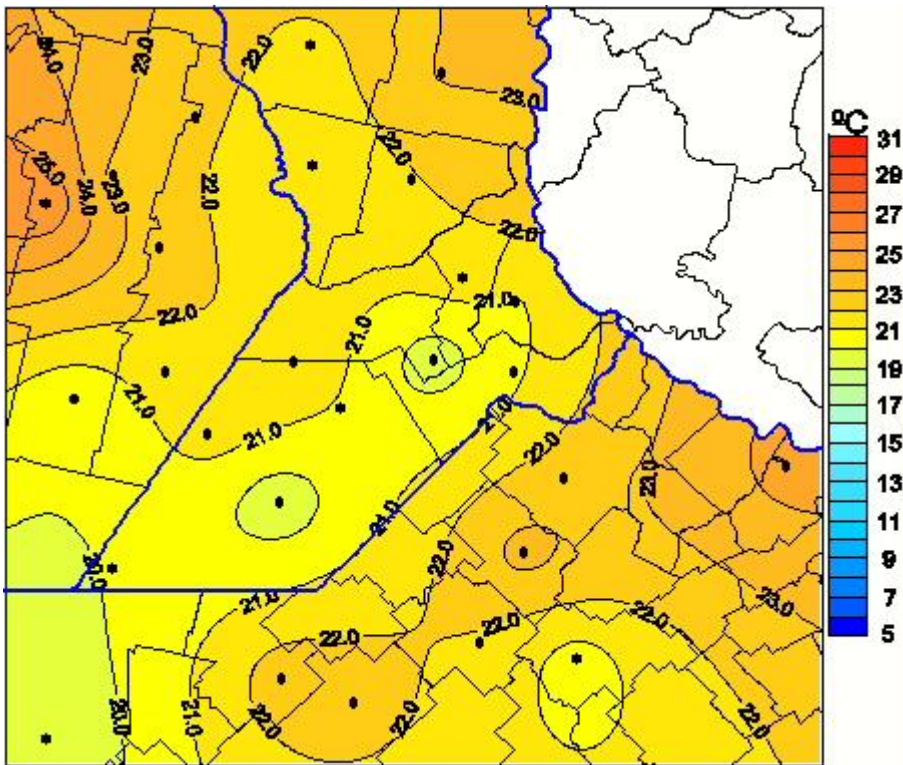

Temperaturas Medias

Mapa de temperaturas medias de las las últimas 24 horas.
(Desde las 8:00AM hasta las 8:00AM). Se actualiza a las 10:00hs.