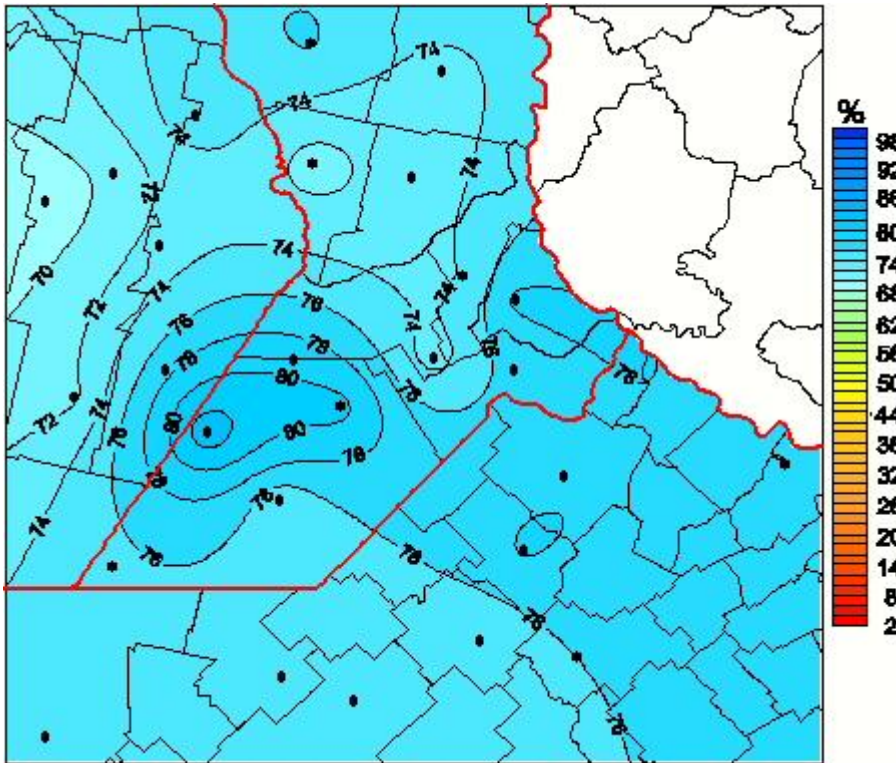

Humedad Relativa

Mapa de humedad relativa de las las últimas 24 horas.
(Desde las 8:00AM hasta las 8:00AM). Se actualiza a las 10:00hs.