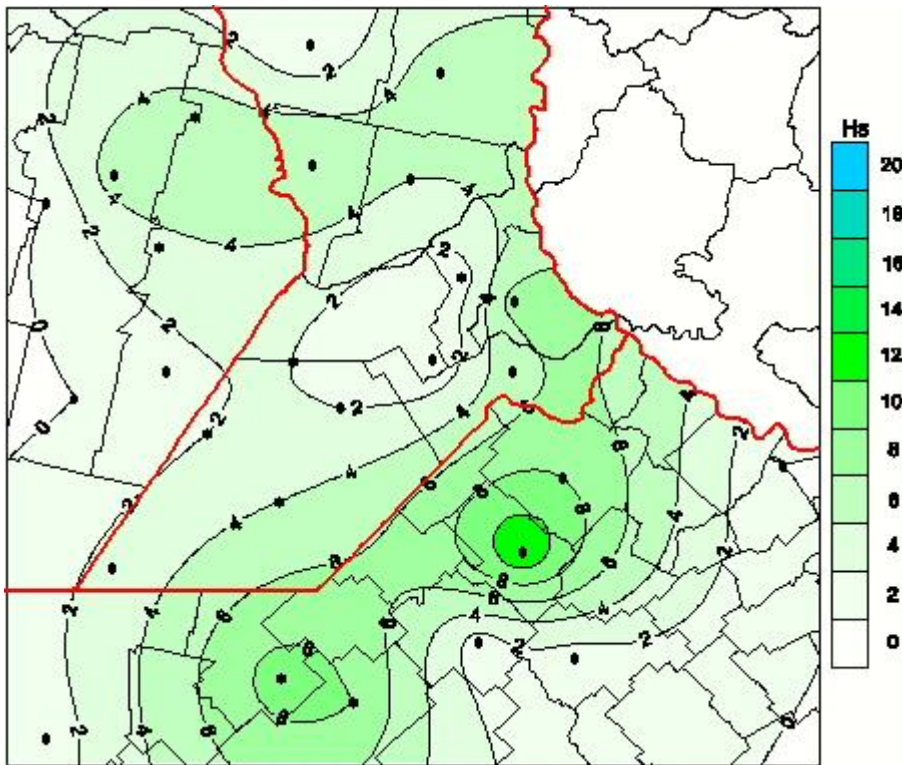

## Humedad de Hoja

Mapa de humedad de hoja de las últimas 24 horas.  
(Desde las 8:00AM hasta las 8:00AM). Se actualiza a las 10:00hs.