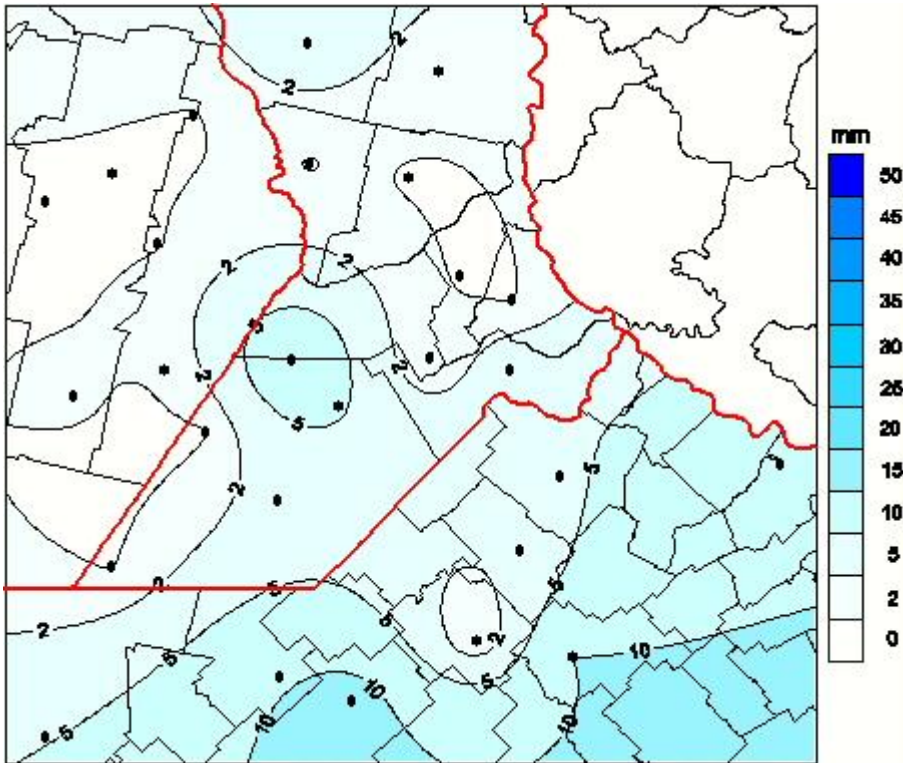

Lluvias

Mapa de precipitación acumulada en las últimas 24 horas.
(Desde las 8:00AM hasta las 8:00AM). Se actualiza a las 10:00hs.