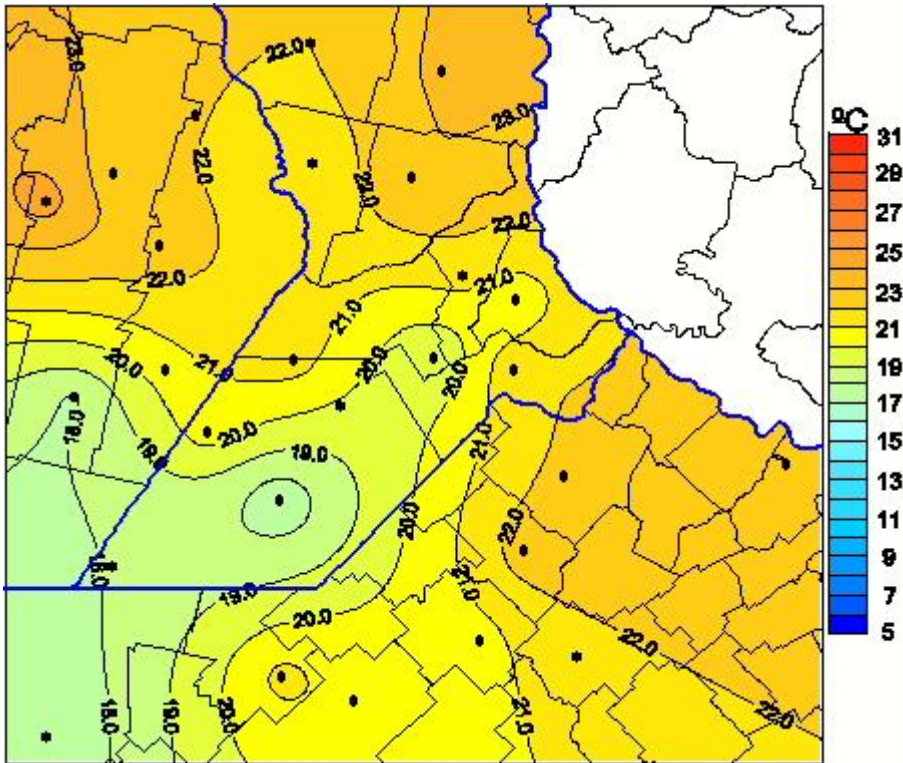

Temperaturas Medias

Mapa de temperaturas medias de las las últimas 24 horas.
(Desde las 8:00AM hasta las 8:00AM). Se actualiza a las 10:00hs.