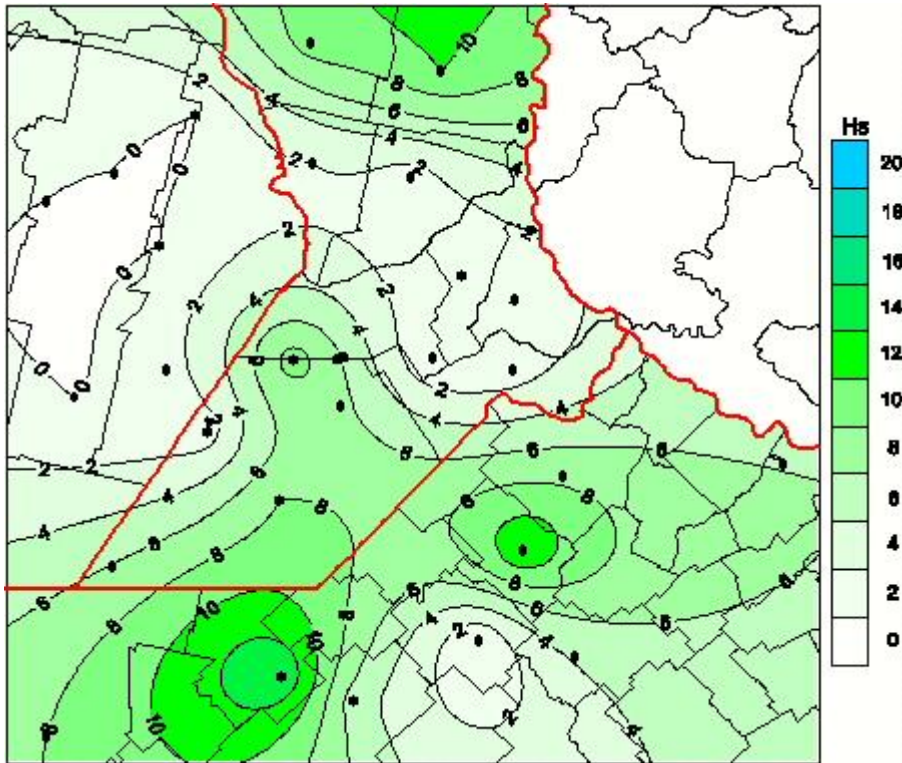

Humedad de Hoja

Mapa de humedad de hoja de las las últimas 24 horas.
(Desde las 8:00AM hasta las 8:00AM). Se actualiza a las 10:00hs.