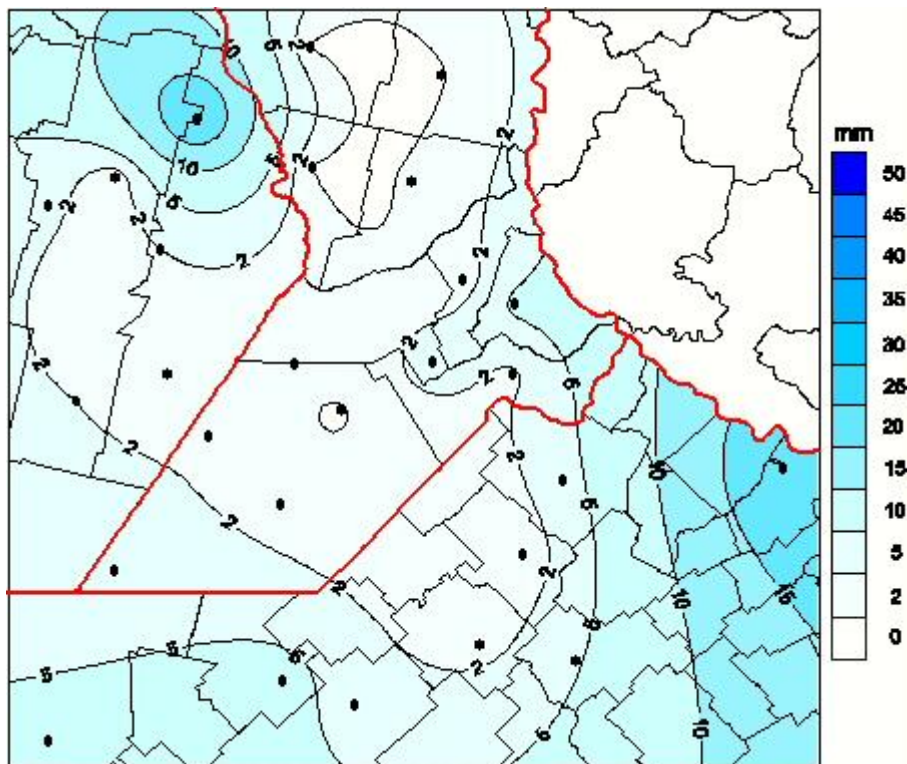

Lluvias

Mapa de precipitación acumulada en las últimas 24 horas.
(Desde las 8:00AM hasta las 8:00AM). Se actualiza a las 10:00hs.