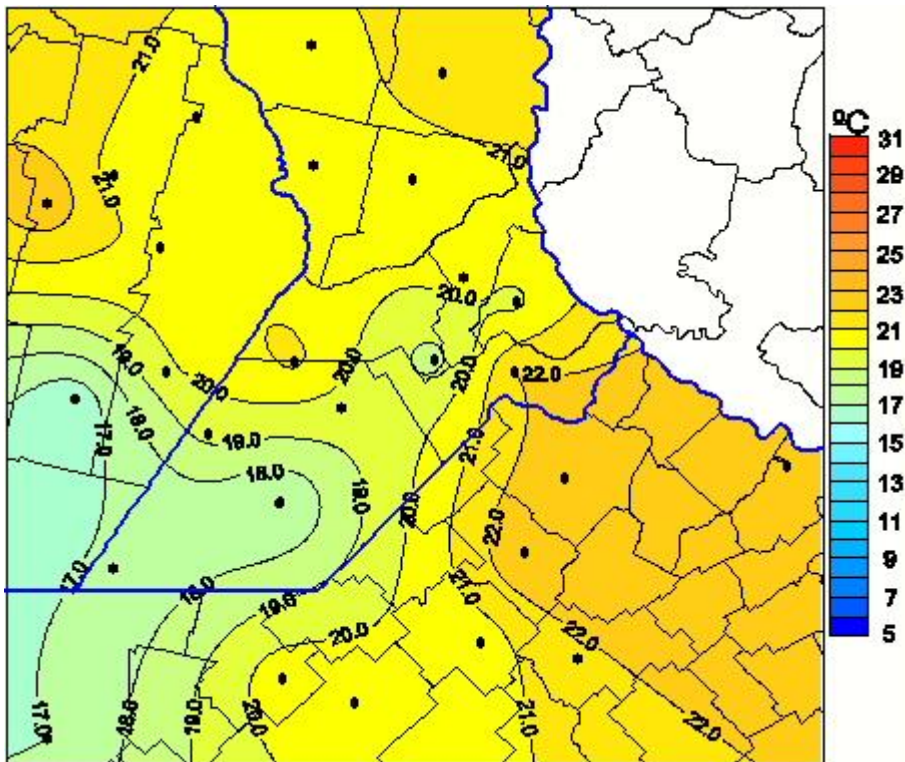

Temperaturas Medias

Mapa de temperaturas medias de las las últimas 24 horas.
(Desde las 8:00AM hasta las 8:00AM). Se actualiza a las 10:00hs.