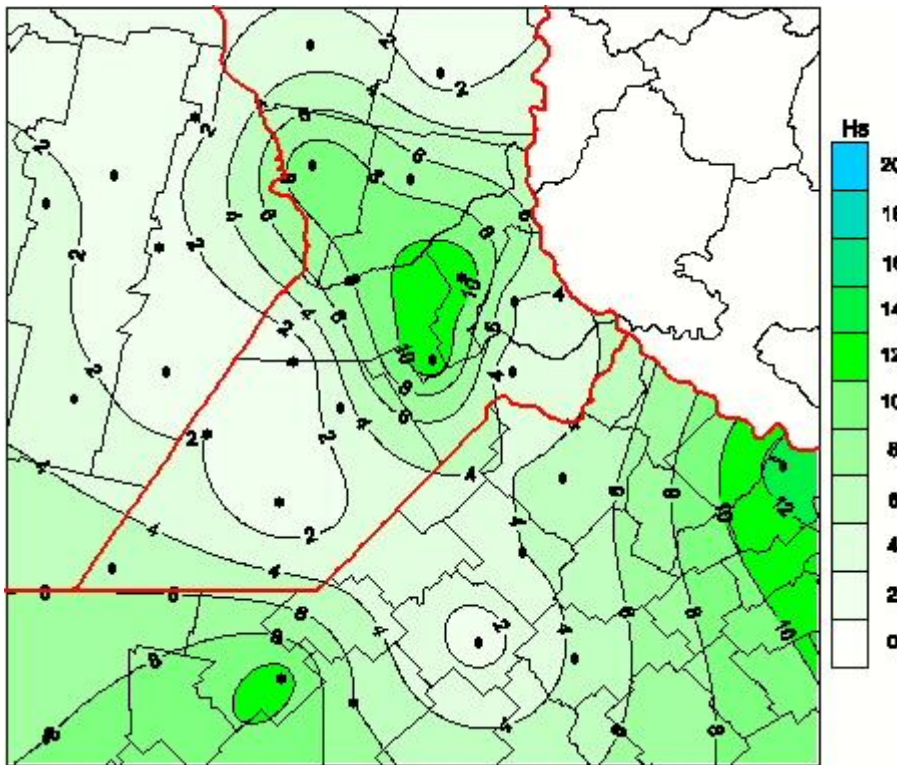

Humedad de Hoja

Mapa de humedad de hoja de las las últimas 24 horas.
(Desde las 8:00AM hasta las 8:00AM). Se actualiza a las 10:00hs.