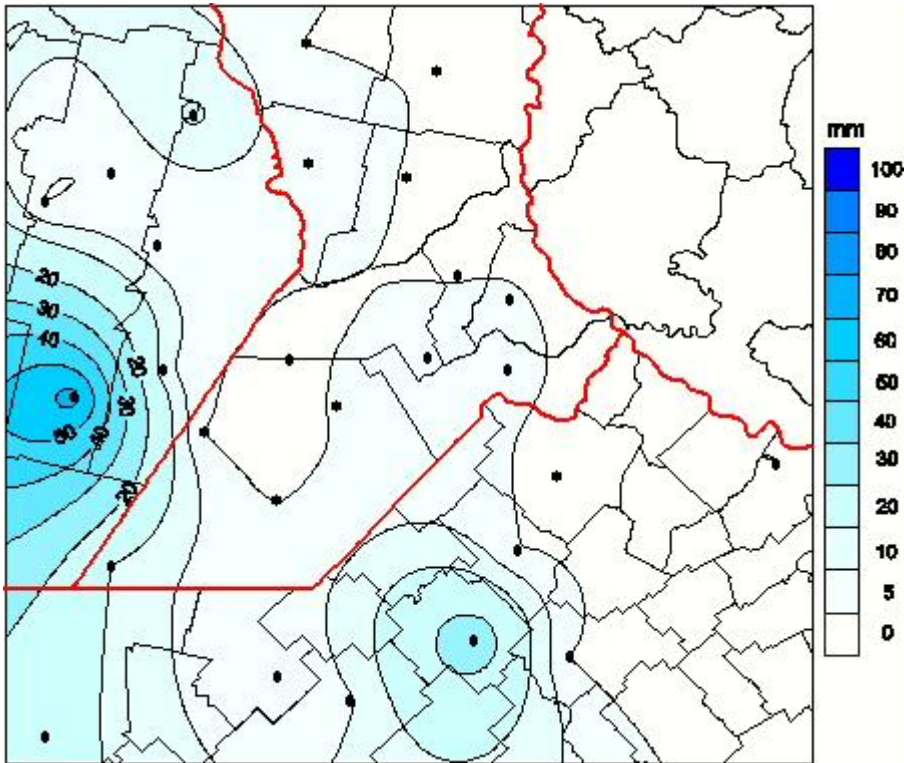

## Lluvias

Mapa de precipitación acumulada en las últimas 24 horas.  
(Desde las 8:00AM hasta las 8:00AM). Se actualiza a las 10:00hs.