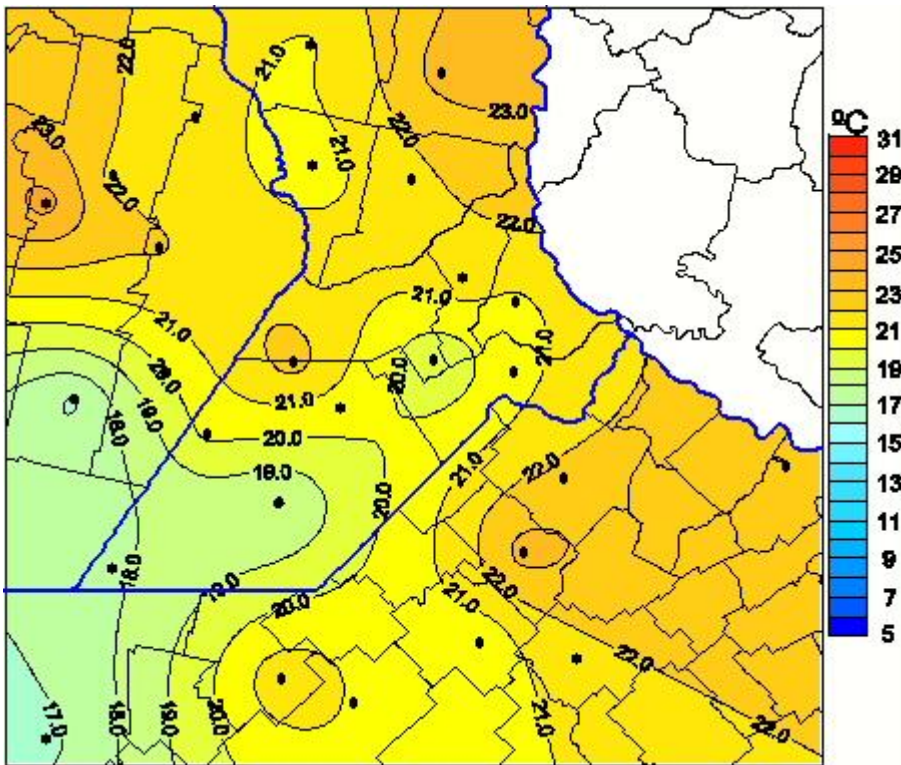

Temperaturas Medias

Mapa de temperaturas medias de las las últimas 24 horas.
(Desde las 8:00AM hasta las 8:00AM). Se actualiza a las 10:00hs.