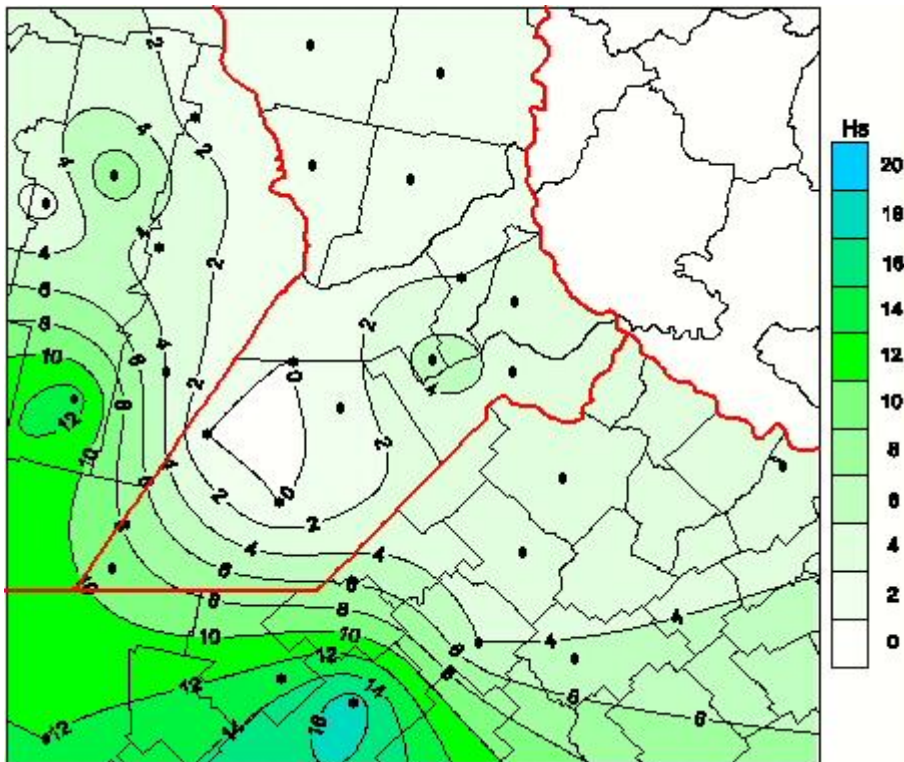

Humedad de Hoja

Mapa de humedad de hoja de las las últimas 24 horas.
(Desde las 8:00AM hasta las 8:00AM). Se actualiza a las 10:00hs.