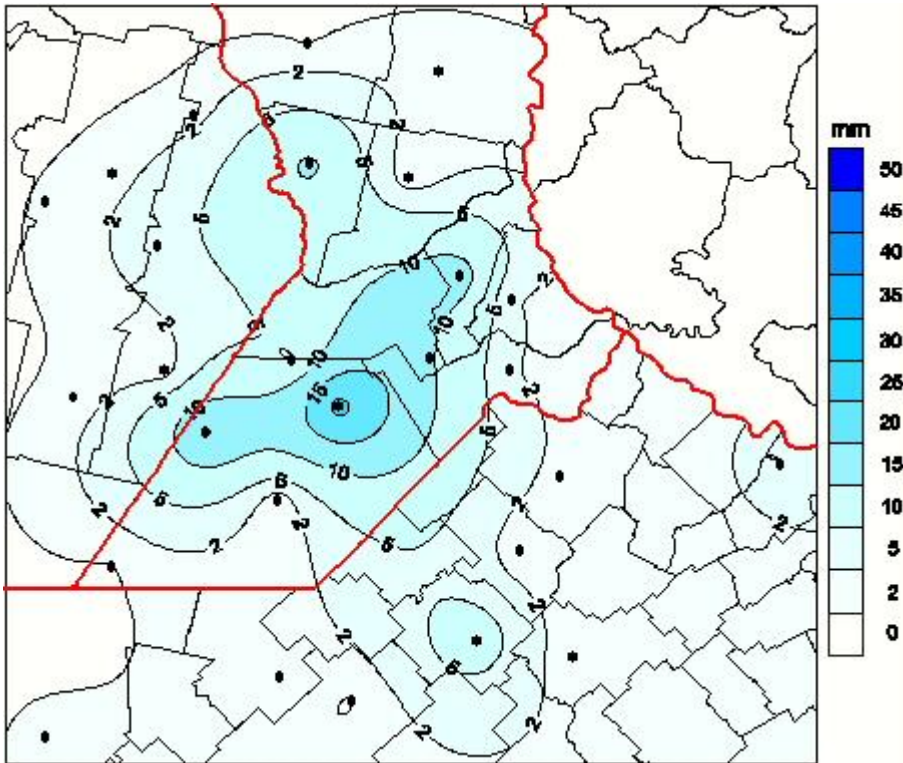

Lluvias

Mapa de precipitación acumulada en las últimas 72 horas.
(Desde las 8:00AM hasta las 8:00AM). Se actualiza a las 10:00hs.