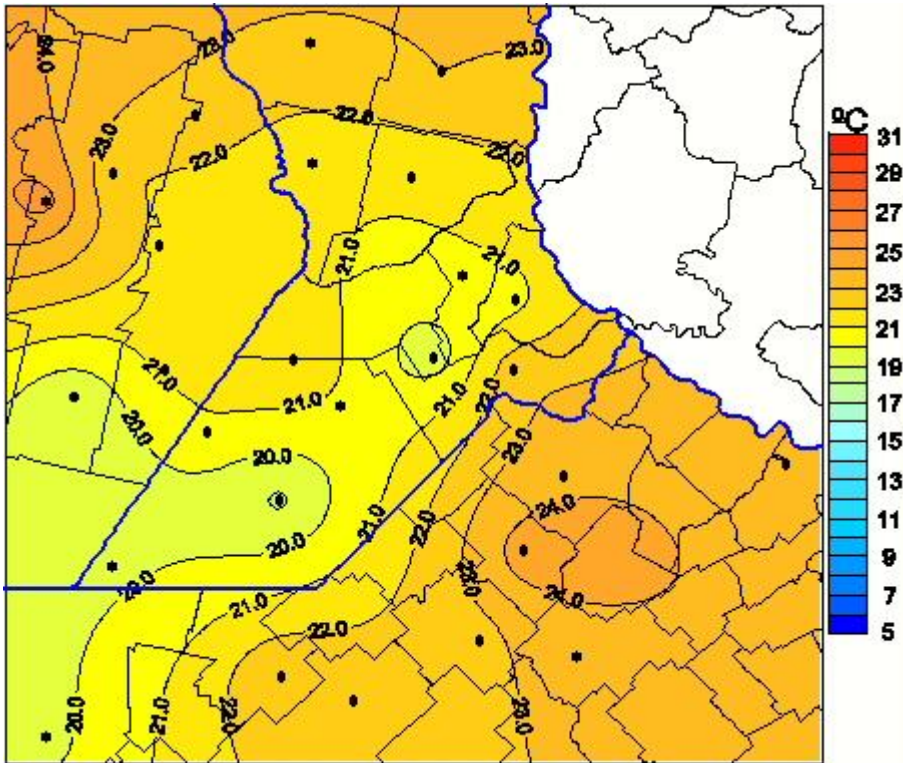

Temperaturas Medias

Mapa de temperaturas medias de las las últimas 72 horas.
(Desde las 8:00AM hasta las 8:00AM). Se actualiza a las 10:00hs.