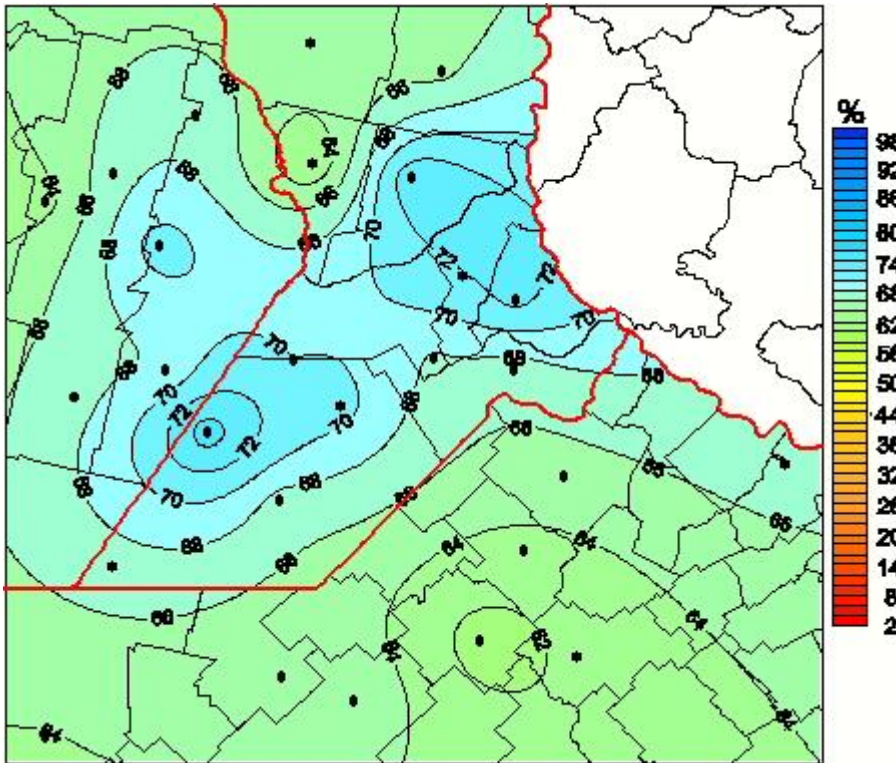

Humedad Relativa

Mapa de humedad relativa de las las últimas 72 horas.
(Desde las 8:00AM hasta las 8:00AM). Se actualiza a las 10:00hs.