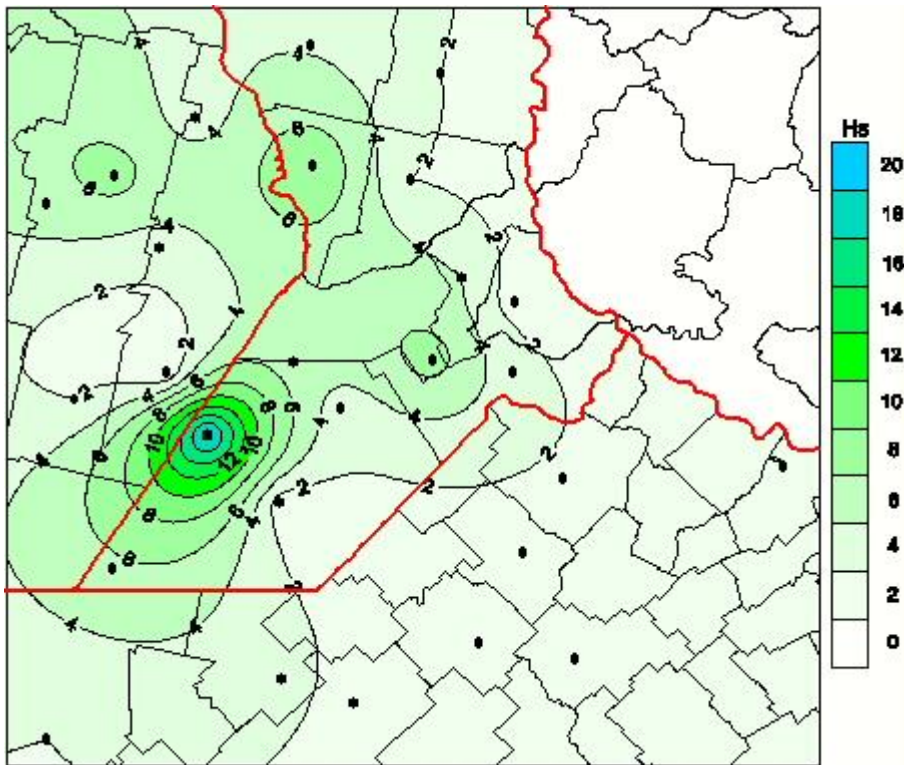

Humedad de Hoja

Mapa de humedad de hoja de las las últimas 72 horas.
(Desde las 8:00AM hasta las 8:00AM). Se actualiza a las 10:00hs.

BOLSA
DE COMERCIO
DE ROSARIO

www.facebook.com/BCROficial

twitter.com/bcrgrensa