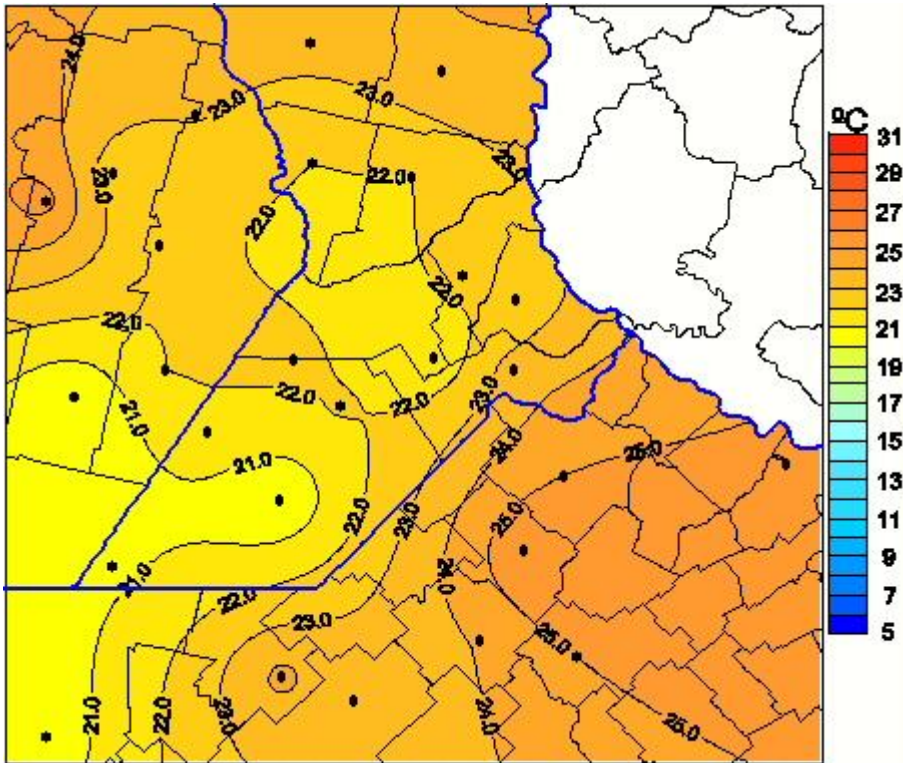

## Temperaturas Medias

Mapa de temperaturas medias de las las últimas 24 horas.  
(Desde las 8:00AM hasta las 8:00AM). Se actualiza a las 10:00hs.