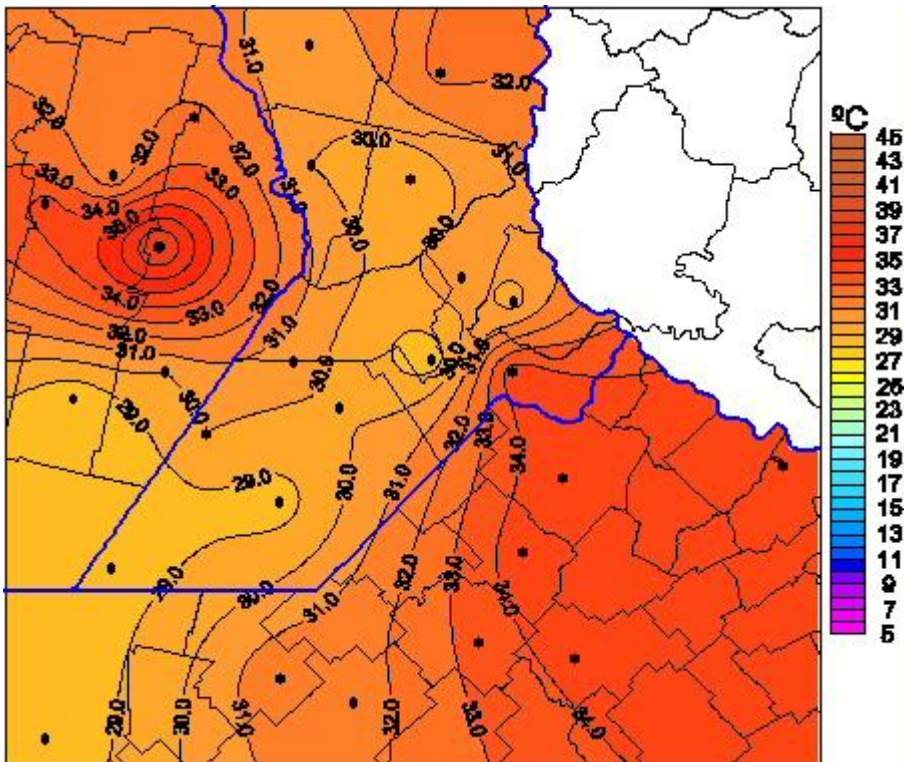

Temperaturas Máximas

Mapa de temperaturas máximas de las últimas 24 horas.
(Desde las 8:00AM hasta las 8:00AM). Se actualiza a las 10:00hs.