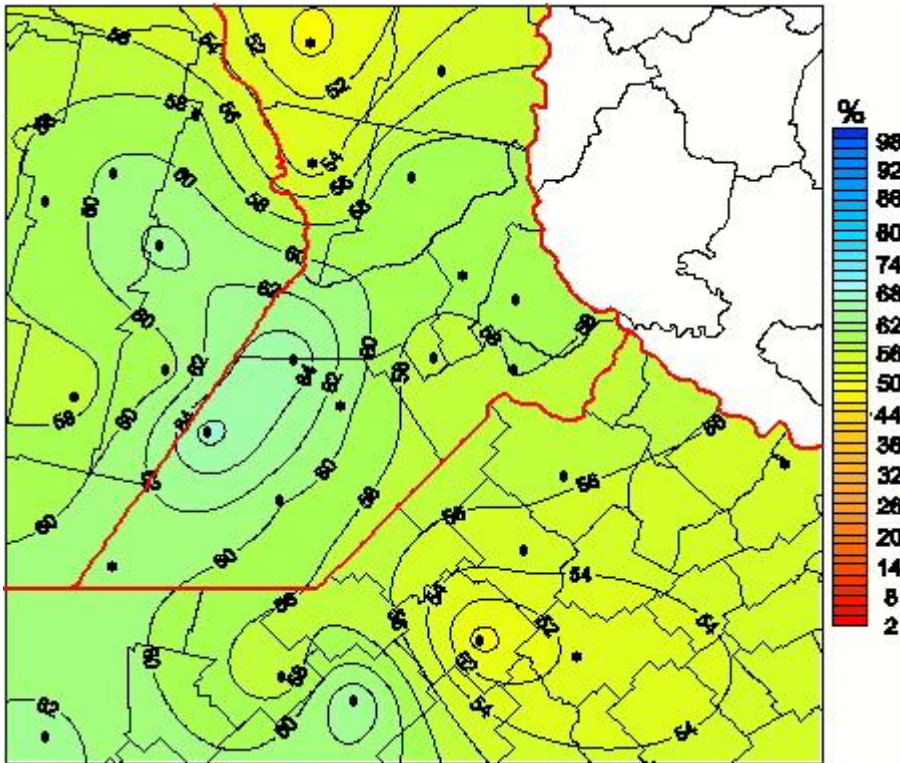

Humedad Relativa

Mapa de humedad relativa de las las últimas 24 horas.
(Desde las 8:00AM hasta las 8:00AM). Se actualiza a las 10:00hs.