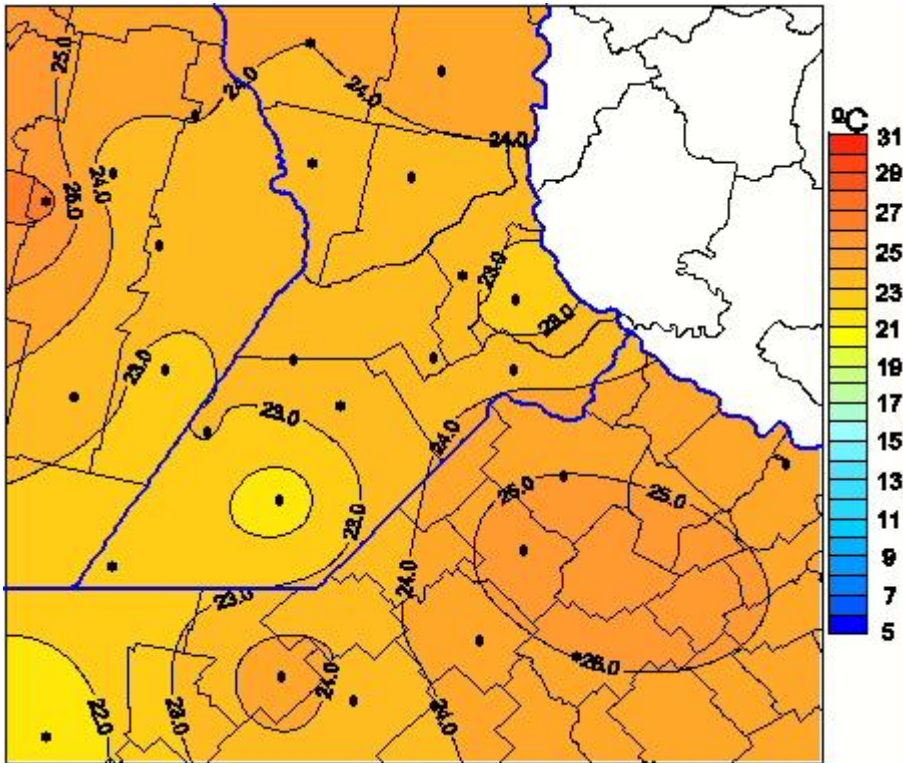

Temperaturas Medias

Mapa de temperaturas medias de las las últimas 24 horas.
(Desde las 8:00AM hasta las 8:00AM). Se actualiza a las 10:00hs.