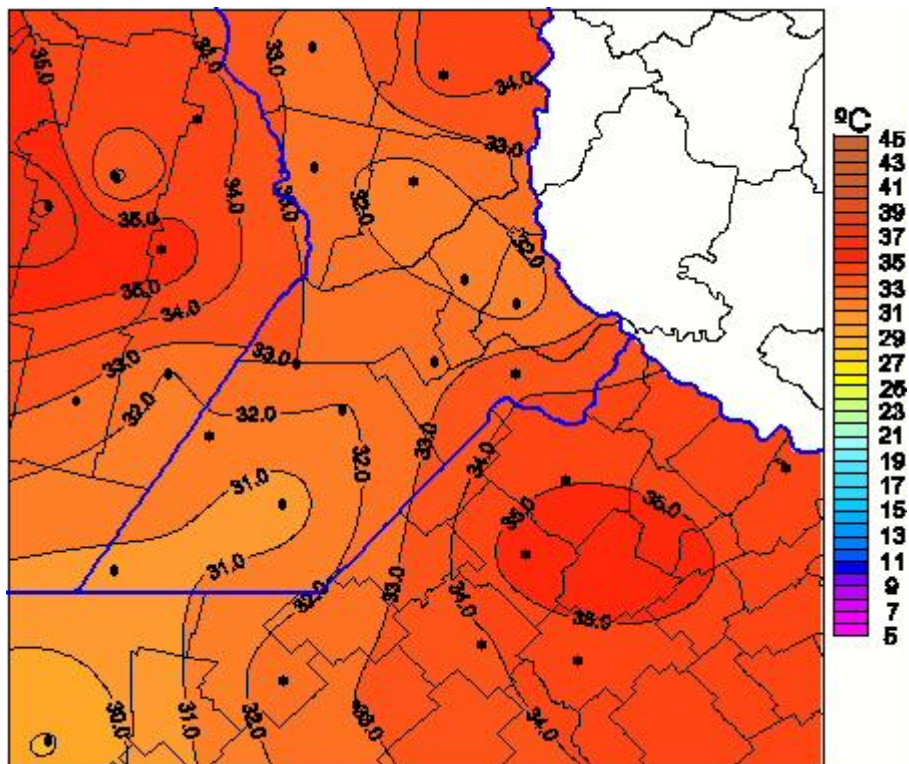

Temperaturas Máximas

Mapa de temperaturas máximas de las últimas 24 horas.
(Desde las 8:00AM hasta las 8:00AM). Se actualiza a las 10:00hs.

BOLSA
DE COMERCIO
DE ROSARIO

 www.facebook.com/BCROficial

 twitter.com/bcrgrensa