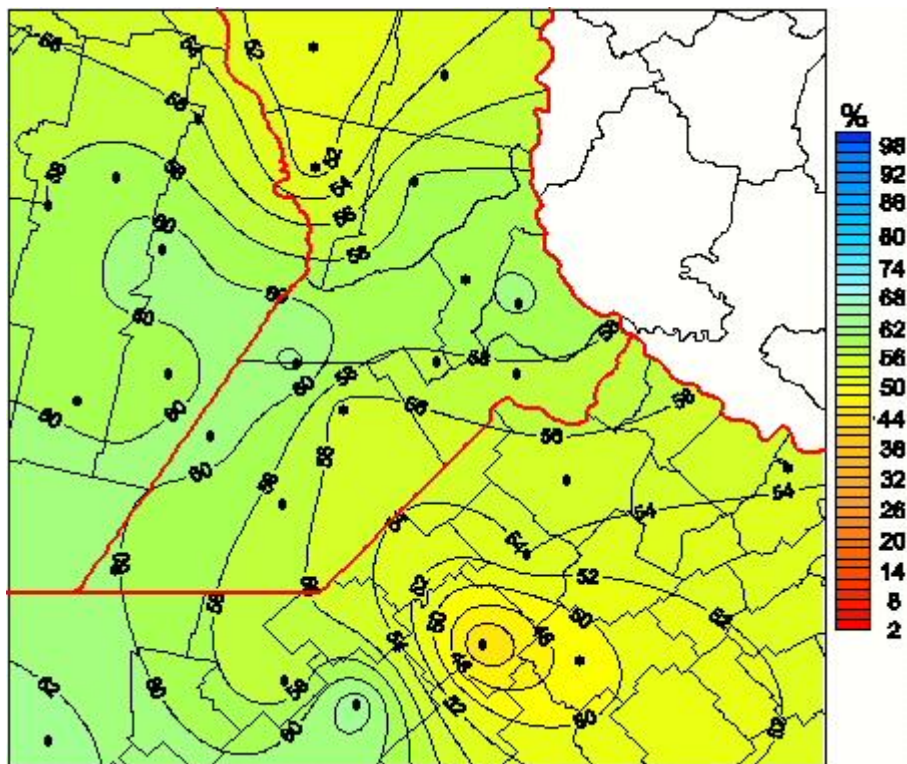

Humedad Relativa

Mapa de humedad relativa de las las últimas 24 horas.
(Desde las 8:00AM hasta las 8:00AM). Se actualiza a las 10:00hs.