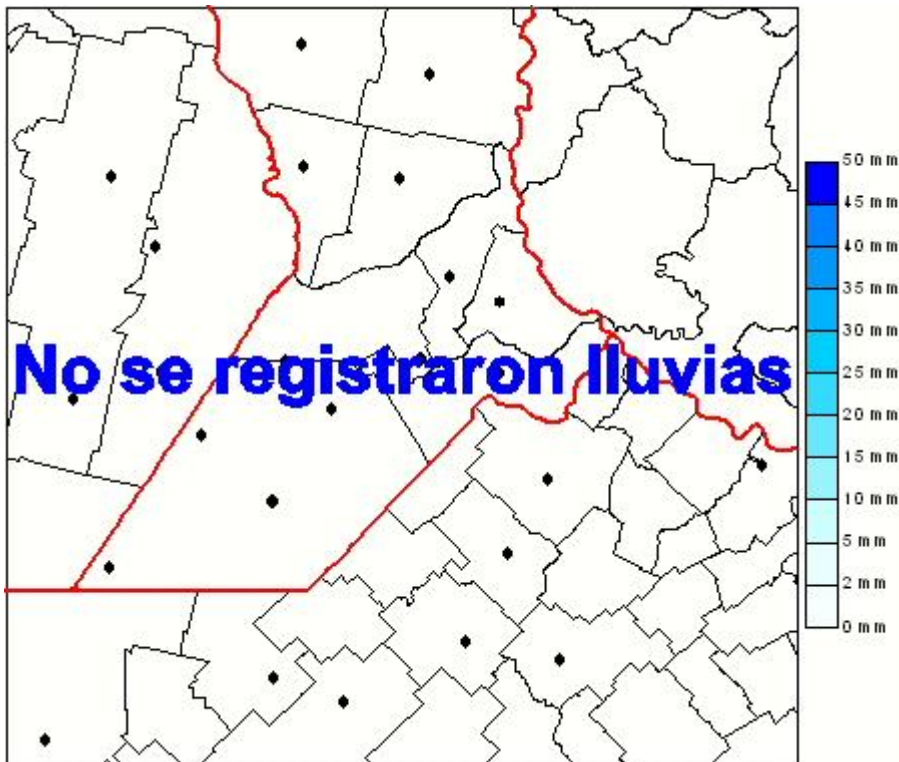

# Lluvias

Mapa de precipitación acumulada en las últimas 24 horas.  
(Desde las 8:00AM hasta las 8:00AM). Se actualiza a las 10:00hs.