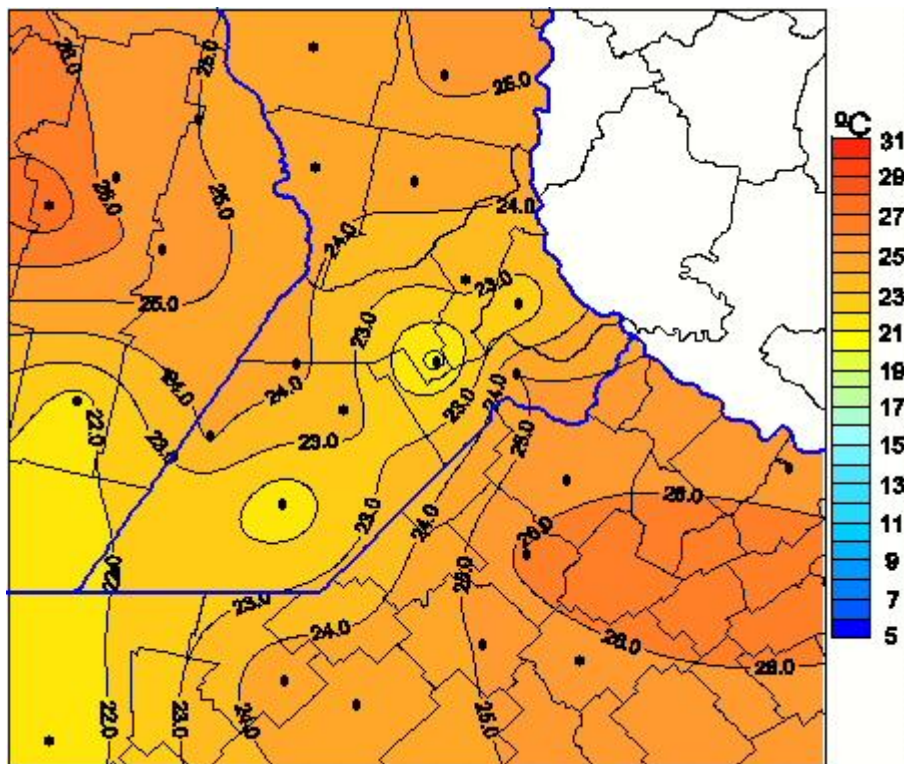

Temperaturas Medias

Mapa de temperaturas medias de las las últimas 24 horas.
(Desde las 8:00AM hasta las 8:00AM). Se actualiza a las 10:00hs.