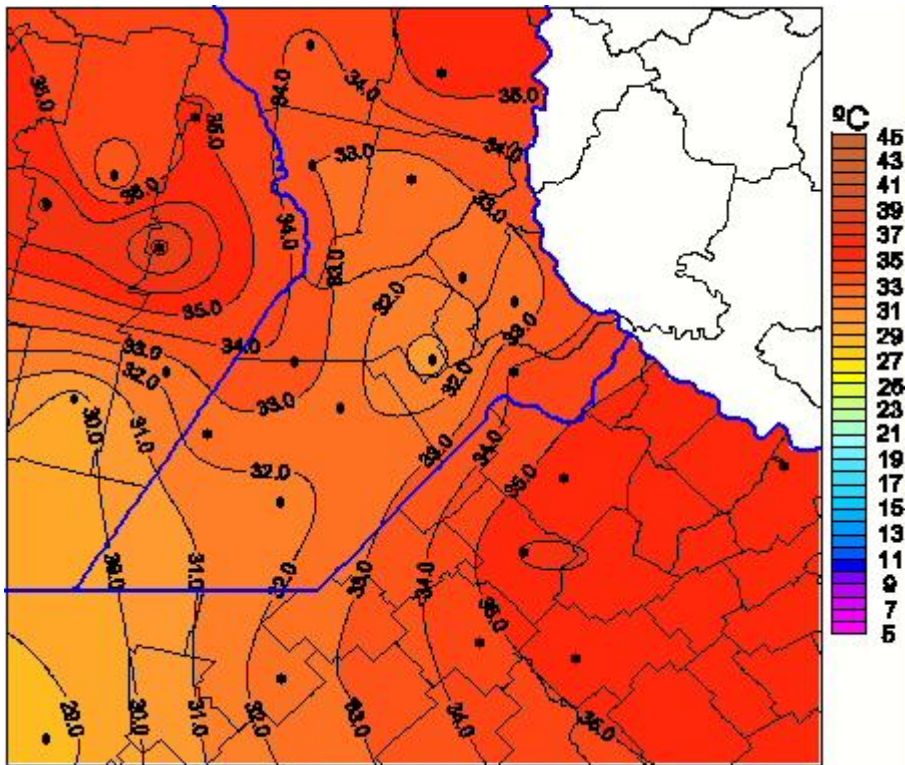

Temperaturas Máximas

Mapa de temperaturas máximas de las últimas 24 horas.
(Desde las 8:00AM hasta las 8:00AM). Se actualiza a las 10:00hs.