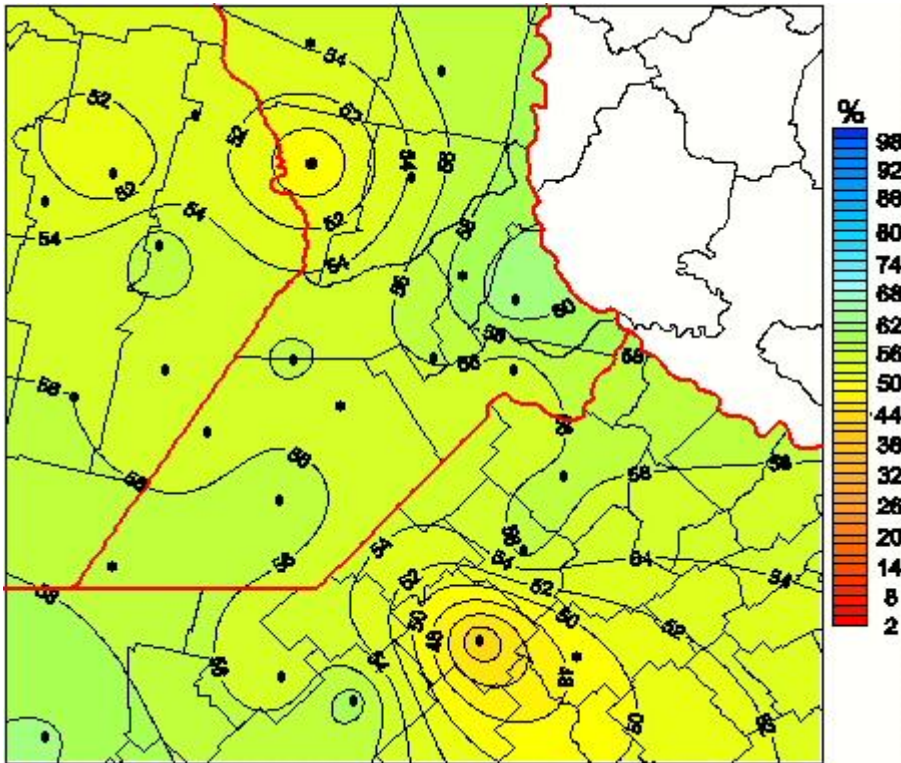

Humedad Relativa

Mapa de humedad relativa de las las últimas 24 horas.
(Desde las 8:00AM hasta las 8:00AM). Se actualiza a las 10:00hs.