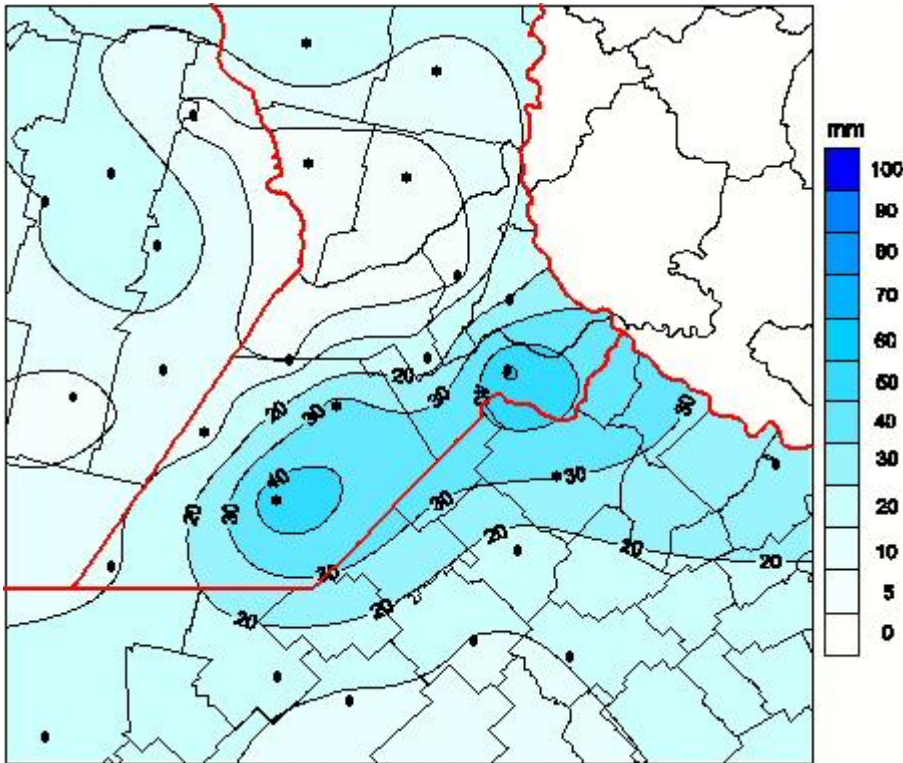

Lluvias

Mapa de precipitación acumulada en las últimas 24 horas.
(Desde las 8:00AM hasta las 8:00AM). Se actualiza a las 10:00hs.