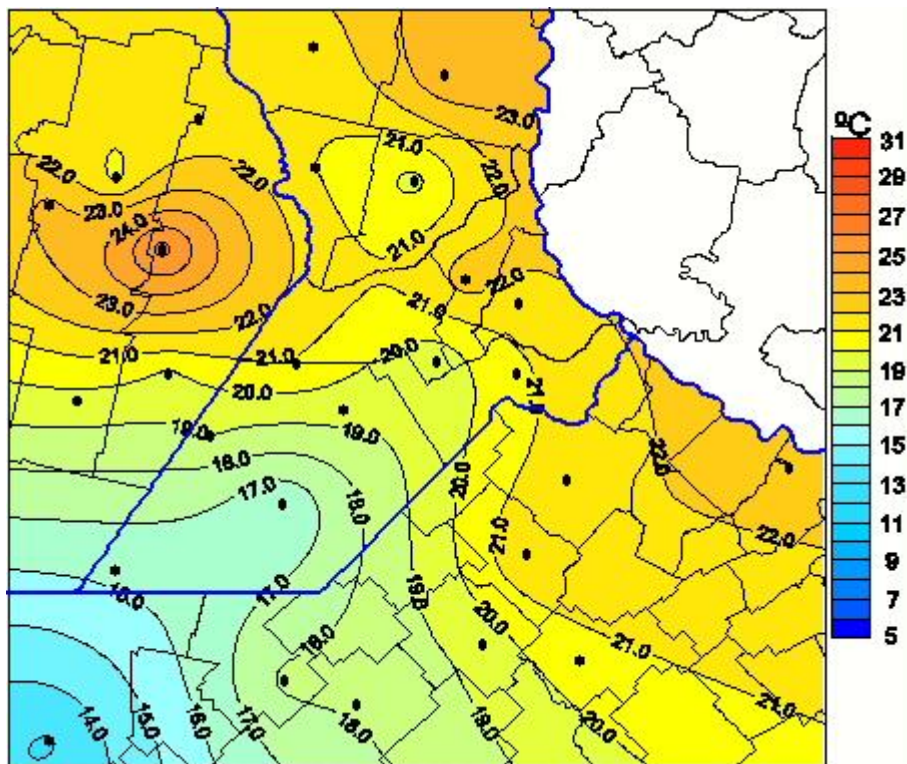

Temperaturas Medias

Mapa de temperaturas medias de las las últimas 24 horas.
(Desde las 8:00AM hasta las 8:00AM). Se actualiza a las 10:00hs.