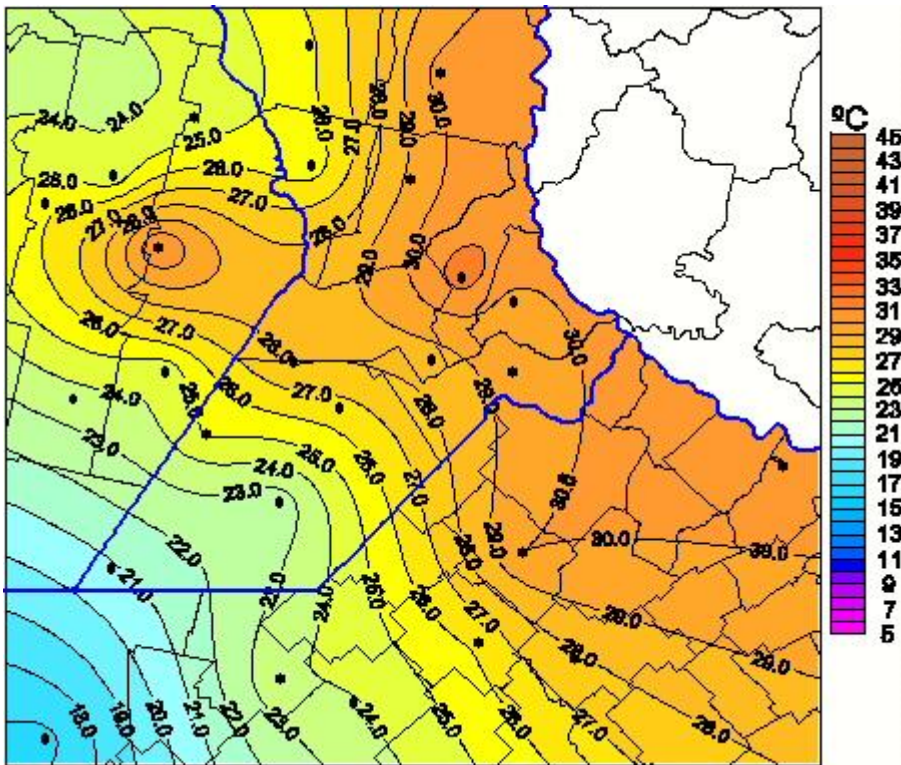

# Temperaturas Máximas

Mapa de temperaturas máximas de las las últimas 24 horas.  
(Desde las 8:00AM hasta las 8:00AM). Se actualiza a las 10:00hs.