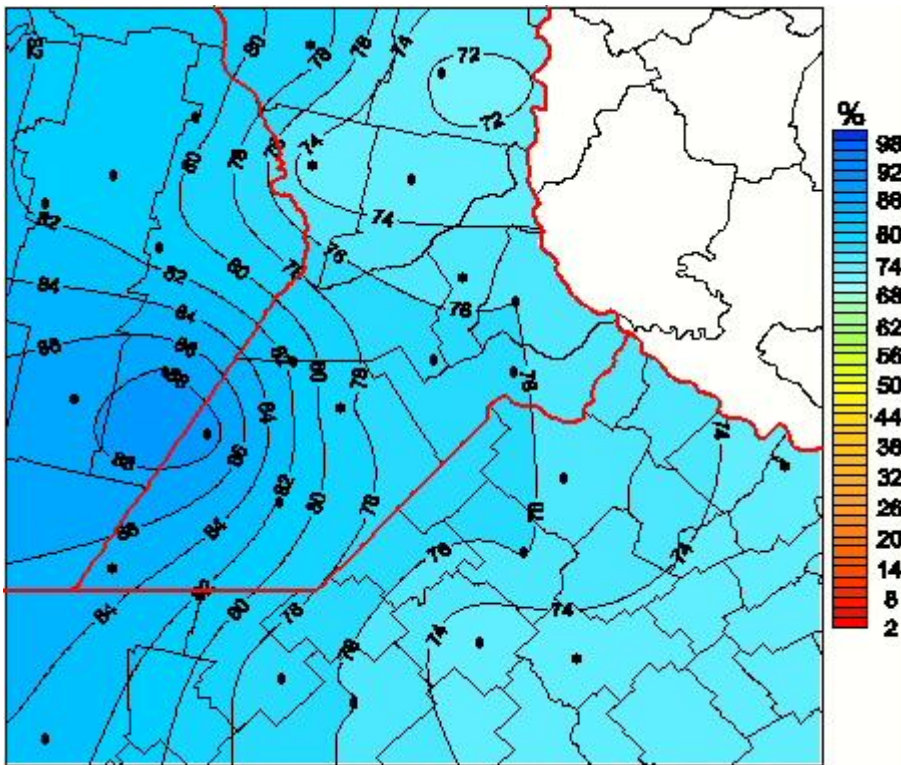

Humedad Relativa

Mapa de humedad relativa de las últimas 24 horas.
(Desde las 8:00AM hasta las 8:00AM). Se actualiza a las 10:00hs.