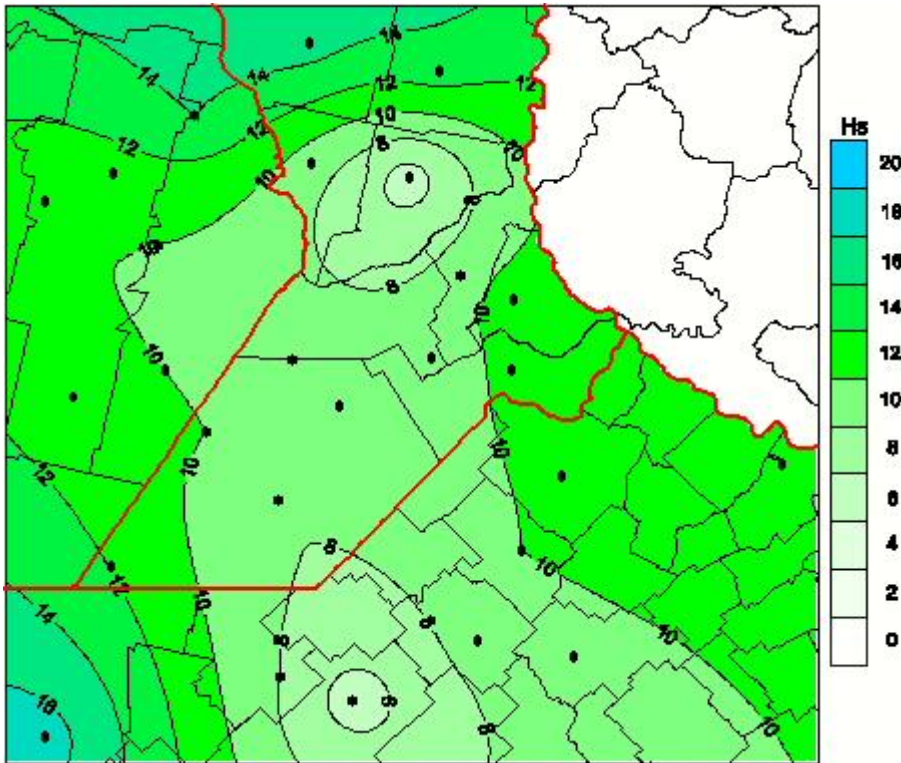

Humedad de Hoja

Mapa de humedad de hoja de las las últimas 24 horas.
(Desde las 8:00AM hasta las 8:00AM). Se actualiza a las 10:00hs.