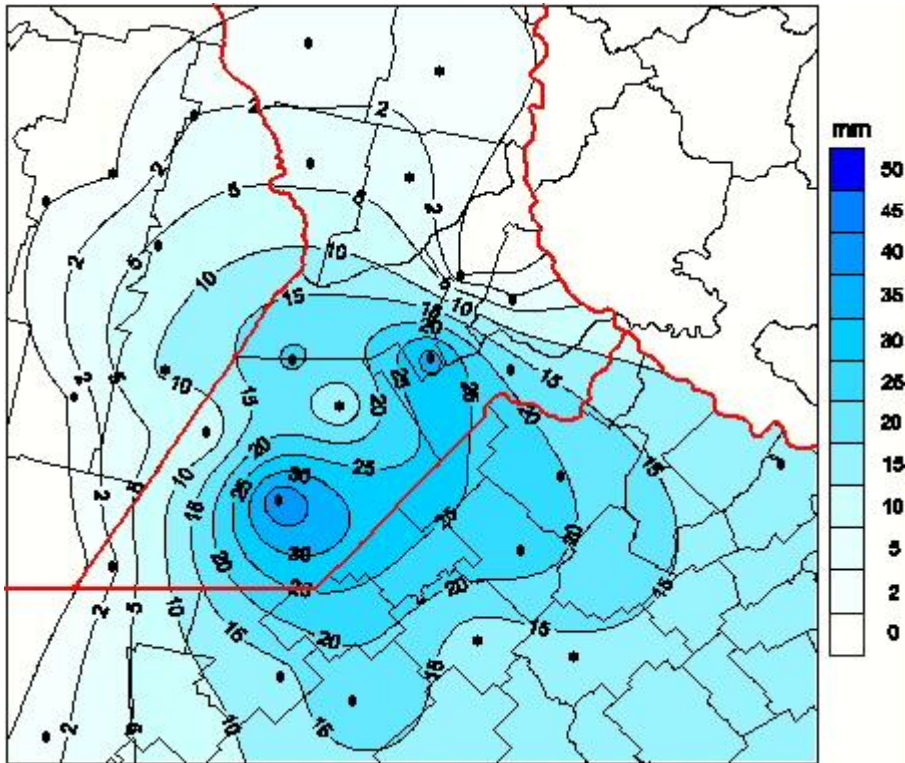

Lluvias

Mapa de precipitación acumulada en las últimas 72 horas.
(Desde las 8:00AM hasta las 8:00AM). Se actualiza a las 10:00hs.