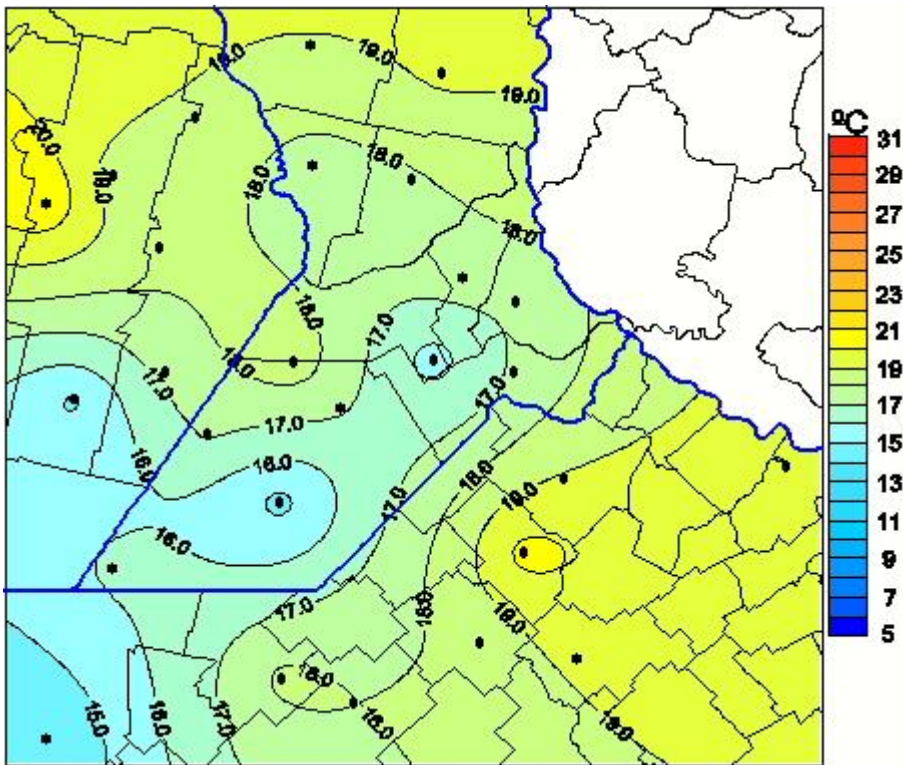

Temperaturas Medias

Mapa de temperaturas medias de las las últimas 72 horas.
(Desde las 8:00AM hasta las 8:00AM). Se actualiza a las 10:00hs.