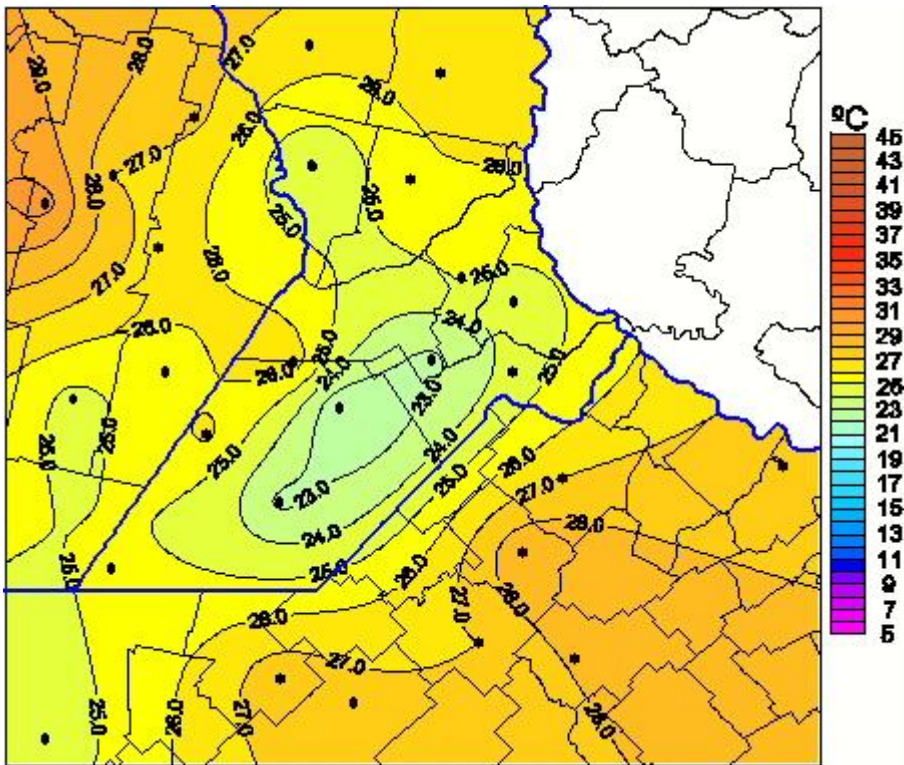

Temperaturas Máximas

Mapa de temperaturas máximas de las últimas 72 horas.
(Desde las 8:00AM hasta las 8:00AM). Se actualiza a las 10:00hs.