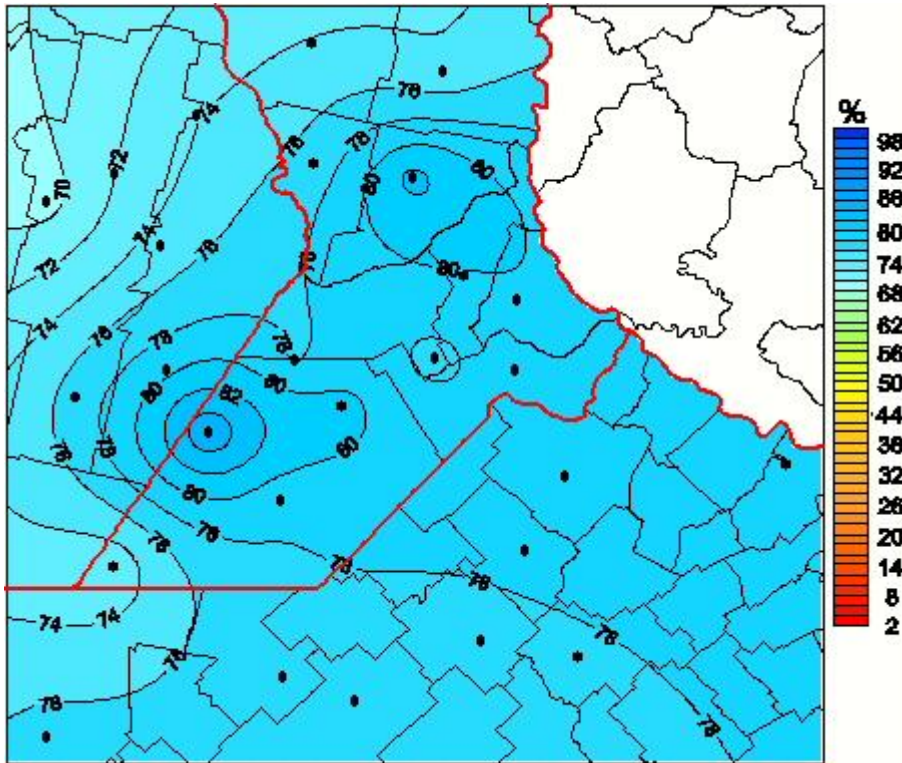

## Humedad Relativa

Mapa de humedad relativa de las las últimas 72 horas.  
(Desde las 8:00AM hasta las 8:00AM). Se actualiza a las 10:00hs.