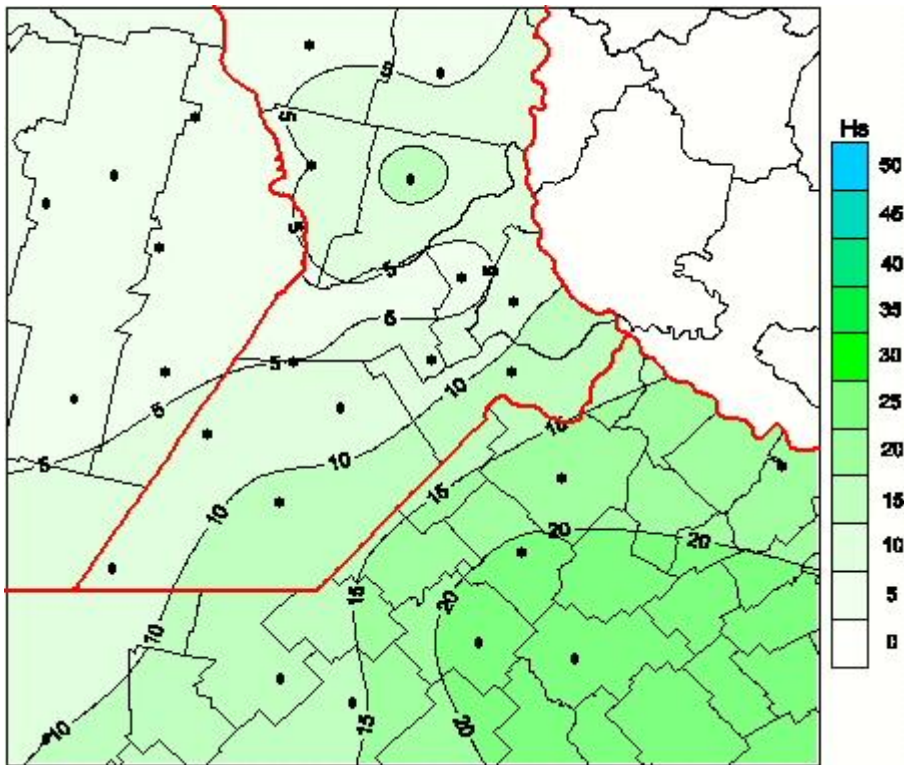

Humedad de Hoja

Mapa de humedad de hoja de las últimas 72 horas.
(Desde las 8:00AM hasta las 8:00AM). Se actualiza a las 10:00hs.