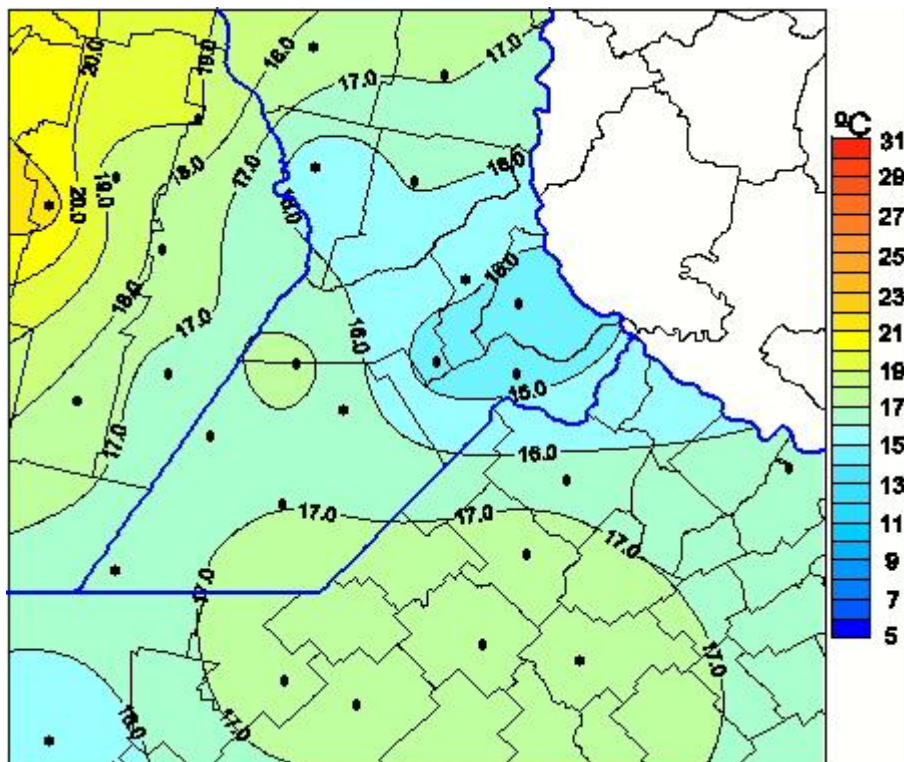

Temperaturas Medias

Mapa de temperaturas medias de las las últimas 24 horas.
(Desde las 8:00AM hasta las 8:00AM). Se actualiza a las 10:00hs.