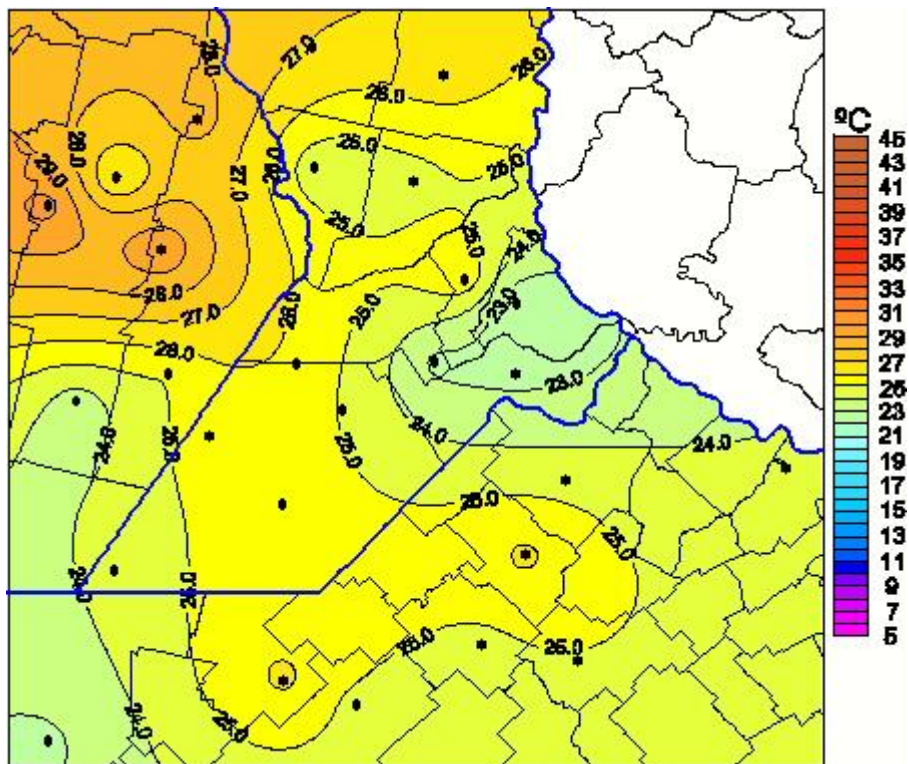

Temperaturas Máximas

Mapa de temperaturas máximas de las últimas 24 horas.
(Desde las 8:00AM hasta las 8:00AM). Se actualiza a las 10:00hs.