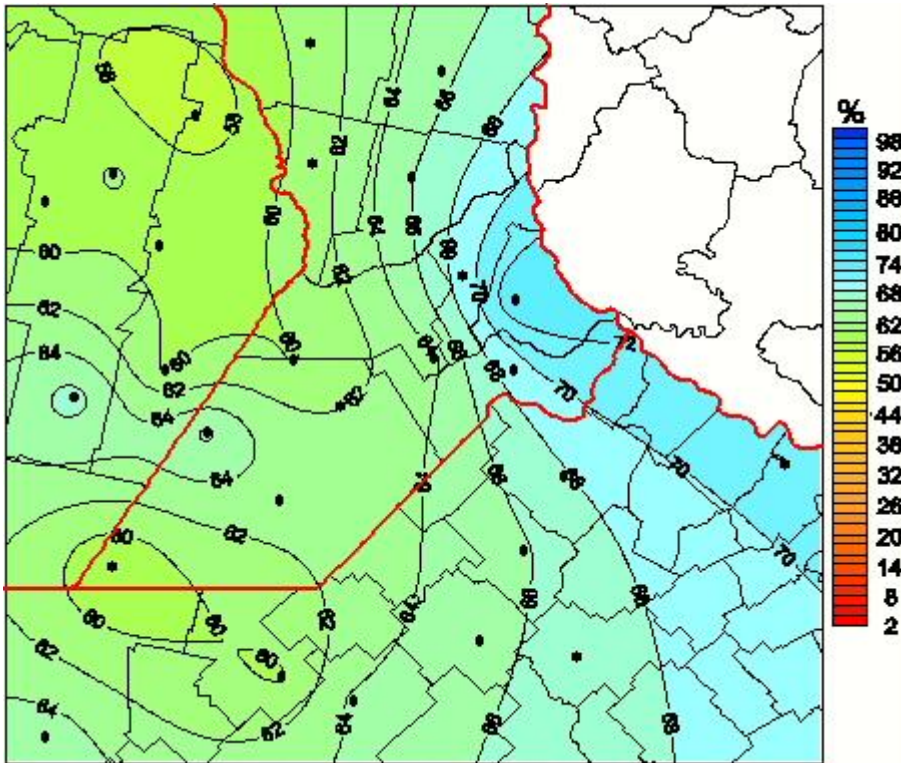

Humedad Relativa

Mapa de humedad relativa de las las últimas 24 horas.
(Desde las 8:00AM hasta las 8:00AM). Se actualiza a las 10:00hs.