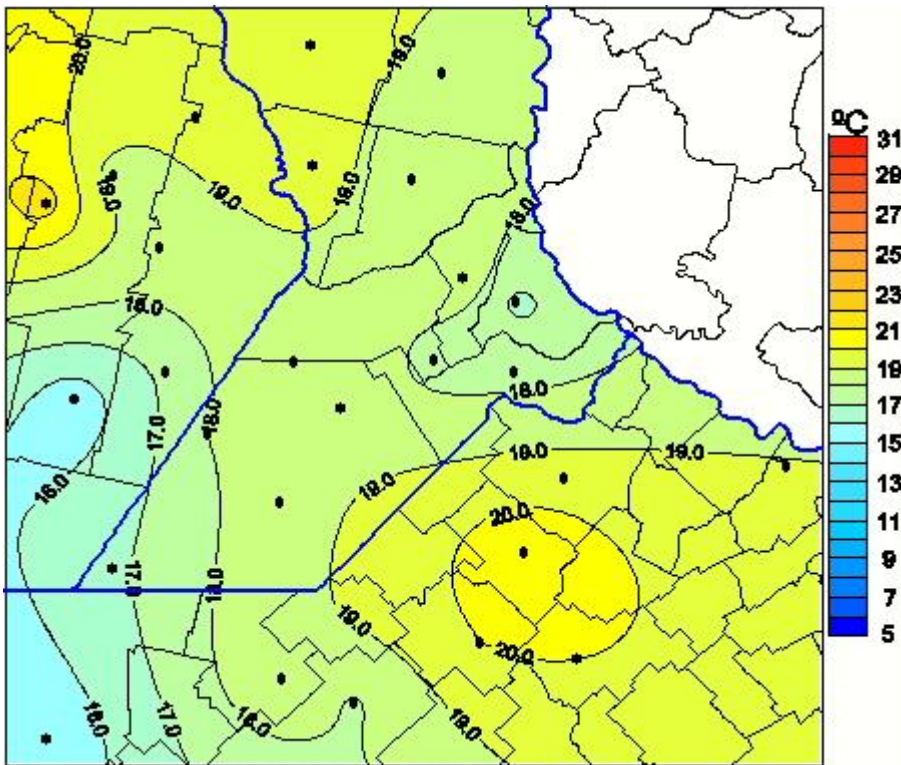

Temperaturas Medias

Mapa de temperaturas medias de las las últimas 24 horas.
(Desde las 8:00AM hasta las 8:00AM). Se actualiza a las 10:00hs.